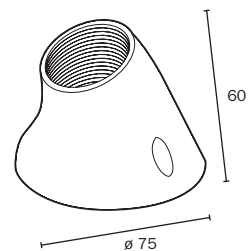

1500 V.

Norma aplicada/*Applicable norm*

UNE EN 60 238

Portalámparas de porcelana E27 homologado VDE
Porcelain lamp-holder E27 with VDE certification

Rótula orientable 360°
Rotable 360°

Base fabricada en material termoplástico anticalórico
con una alta resistencia a la temperatura
*Base made with thermoplastic material highly resis-
tant to the temperature*

Curvo E-27
Angled lamp-holder E-27

| | |
|----|----|
| ■ | ■ |
| 15 | 90 |

Ref. Item. 181

ZÓCALO LAMP-HOLDER

Orientable 360° E-27 (Portalámparas
porcelana)
Rotable 360° E-27 (Porcelain lamp-holders)

| | |
|----|----|
| ■ | ■ |
| 12 | 36 |