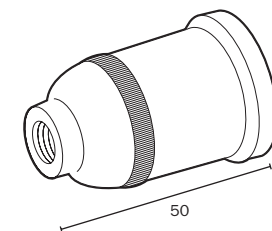

**PORTALÁMPARAS
(sólo exportación)
LAMP-HOLDER**

Provisional para obras, E-27
Basic lamp-holder, E-27