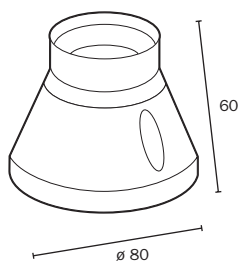

1500 V.

Norma aplicada/*Applicable norm*

UNE EN 60 238

Portalámparas de porcelana E27 homologado VDE
Porcelain lamp-holder E27 with VDE certification

Rótula orientable 360°
Rotable 360°

Base fabricada en material termoplástico anticalórico
con una alta resistencia a la temperatura
*Base made with thermoplastic material highly resis-
tant to the temperature*

Curvo E-27
Angled lamp-holder E-27

| | |
|----|----|
| ■ | ■ |
| 15 | 90 |

Ref. Item. 181

ZÓCALO LAMP-HOLDER

Orientable 360° E-27 (Portalámparas
porcelana)
Rotable 360° E-27 (Porcelain lamp-holders)

| | |
|----|----|
| ■ | ■ |
| 12 | 36 |