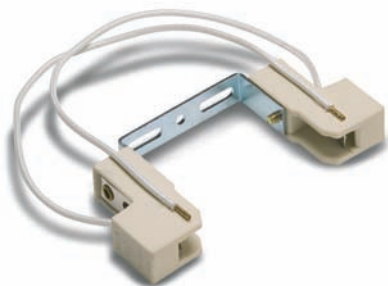

PORTALÁMPARAS LAMP-HOLDER
Cerámica E-14 soporte M10 x 100
Ceramic E-14 with M10 x 100 support

Ref. Item. 800

PORTALÁMPARAS LAMP-HOLDER
Cerámica normalizado E-40
Ceramic E-40

Ref. Item. 801

PORTALÁMPARAS LAMP-HOLDER
Cerámica normalizado E-40 soporte 3/8G
Ceramic E-40 with support 3/8G

66
67

Famate

Ref. Item. 511

PORTALÁMPARAS LAMP-HOLDER

Hálogeno R7s lineal 78 mm.
Silicona 25 cm
Halogen R7s lineal 78 mm, silicon cable 25 cm

| | |
|----|-----|
| ■ | ■ |
| 30 | 180 |

Ref. Item. 514

PORTALÁMPARAS LAMP-HOLDER