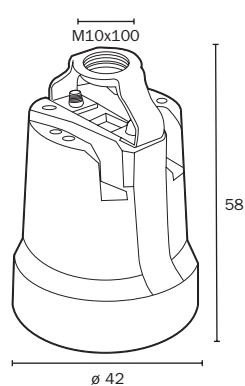

PORTALÁMPARAS LAMP-HOLDER

Cerámica normalizado E-27 soporte M10 x 100
Ceramic E-27 with M10 x 100 support