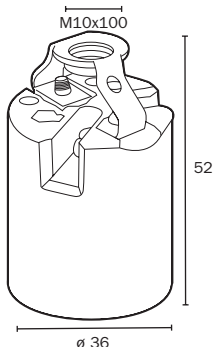

PORTALÁMPARAS (sólo exportación) LAMP-HOLDER

Cerámica E-27 soporte M10 x 100
Ceramic E-27 with M10 x 100 support