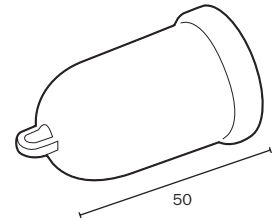

Ref. Item. 175

**PORTALÁMPARAS
LAMP-HOLDER**

Provisional para obras, E-27
Basic lamp-holder. E-27