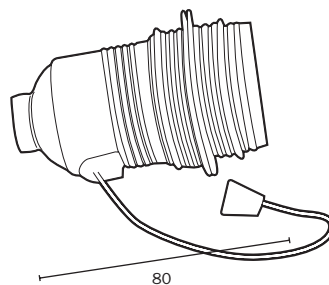

64
65

Ref. Item. 472