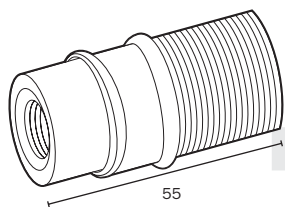

**PORTALÁMPARAS
LAMP-HOLDER**

Baquelita roscado, E-14
Baquelite with thread E-14

Ref. Item. 463-B

**PORTALÁMPARAS
LAMP-HOLDER**

Baquelita roscado con tope, E-14
Baquelite with short thread E-14

Ref. Item. 464