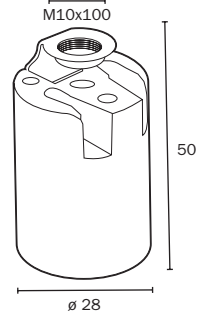

Ref. Item. 402

PORTALÁMPARAS LAMP-HOLDER
Cerámica E-14 soporte M10 x 100
Ceramic E-14 with M10 x 100 support