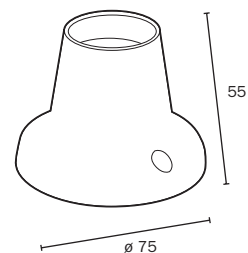

Ref. Item. 177

PORTALÁMPARAS LAMP-HOLDER

Recto E-27
Straight lamp-holder E-27

■	■
15	90