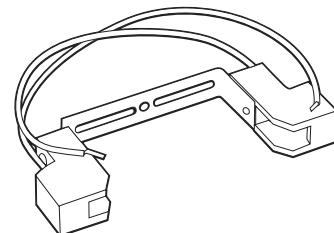

PORTALÁMPARAS LAMP-HOLDER

Hálogeno R7s lineal 110 mm.
Silicona 25 cm
Halogen R7 lineal 110 mm, silicon cable 25 cm

■	■
25	150