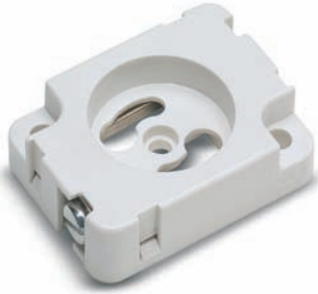

| | |
|----|-----|
| ■ | ■ |
| 20 | 240 |

Ref. Item. 186

PORTALÁMPARAS LAMP-HOLDER
Linestra para tubo de un casquillo
lamp-holder for strip light , 1 socket bulb S14d

| | |
|----|-----|
| ■ | ■ |
| 20 | 240 |

Ref. Item. 187

PORTALÁMPARAS LAMP-HOLDER
Linestra para tubo de dos casquillos
lamp-holder for strip light , 2 socket bulbs S14s

| | |
|----|-----|
| ■ | ■ |
| 20 | 240 |

Ref. Item. 190

PORTALÁMPARAS LAMP-HOLDER

Portacebador de fluorescencia con conexión automática y fijación por tornillos
Fluorescent starterholder with snap-in or screw fixing .

| | |
|----|-----|
| ■ | ■ |
| 50 | 600 |

Ref. Item. 191

PORTALÁMPARAS LAMP-HOLDER

Portalámparas de fluorescencia G-13 con tetón, conexión y fijación automática
G-13 fluorescent lamp-holder with security device and snap-in fixing.

| | |
|----|-----|
| ■ | ■ |
| 50 | 600 |

58
59

Ref. Item. 192