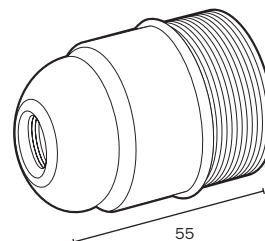

**PORTALÁMPARAS
LAMP-HOLDER**

Baqelita roscado con tope, E-27
Baquelite with short thread E-27

☐	☒	☒
	30	180