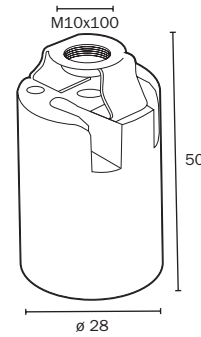

Ref. Item. 800

PORTALÁMPARAS LAMP-HOLDER
Cerámica normalizado E-40
Ceramic E-40