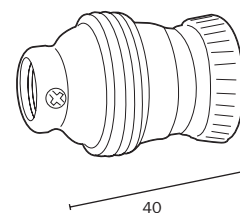

PORTALÁMPARAS (solo exportación) LAMP-HOLDER

Metálico, E-14
Metal, E-14

■	■
70	840