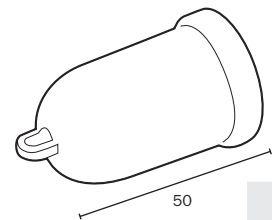

**PORTALÁMPARAS
LAMP-HOLDER**

Provisional para obras, E-27
Basic lamp-holder. E-27