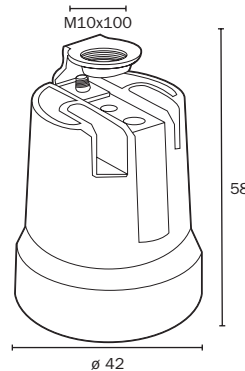

PORTALÁMPARAS LAMP-HOLDER

Cerámica normalizado E-27 soporte M10 x 100
Ceramic E-27 with M10 x 100 support