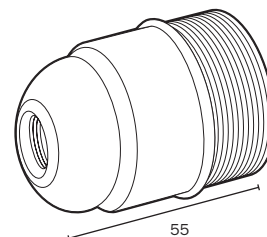

PORTALÁMPARAS
LAMP-HOLDER
Baquelita roscado con tope, E-27
Baquelite with short thread E-27

☐	☐	☐
	30	180