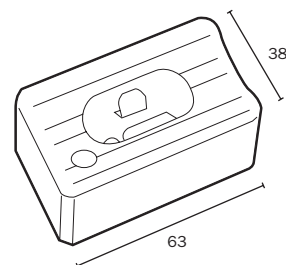

Ref. Item. 186

PORTALÁMPARAS LAMP-HOLDER
Linestra para tubo de un casquillo
lamp-holder for strip light , 1 socket bulb S14d

■	■
20	240