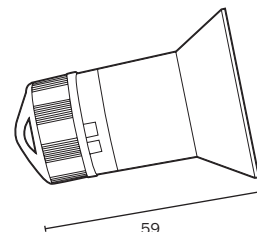

Ref. Item. 180

PORTALÁMPARAS LAMP-HOLDER
Feria, E-27. Auto-extinguible VO
Linked lamp-holder, E-27. Auto-extinguishing VO

■	■
20	240