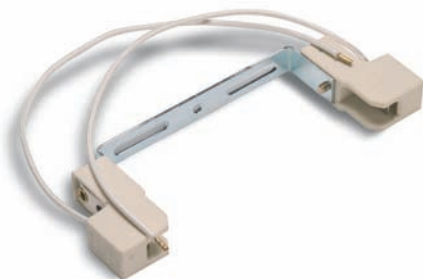

66
67

Famate

Ref. Item. 511

PORTALÁMPARAS LAMP-HOLDER

Hálogeno R7s lineal 78 mm.
Silicona 25 cm
Halogen R7s lineal 78 mm, silicon cable 25 cm

| | |
|----|-----|
| ■ | ■ |
| 30 | 180 |

Ref. Item. 514

PORTALÁMPARAS LAMP-HOLDER

Hálogeno R7s lineal 110 mm.
Silicona 25 cm
Halogen R7 lineal 110 mm, silicon cable 25 cm

| | |
|----|-----|
| ■ | ■ |
| 25 | 150 |

Ref. Item. 490

PORTALÁMPARAS LAMP-HOLDER

Hálogeno R7s Silicona 15 cm
Halogen R7s, silicon 15 cm