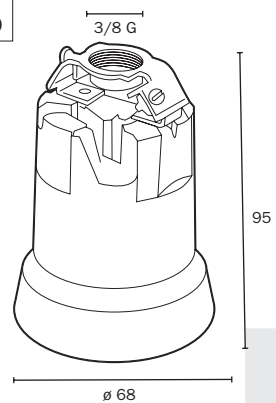

Cerámica E-27 soporte M10 x 100
Ceramic E-27 with M10 x 100 support

Ref. Item. 121

PORTALÁMPARAS LAMP-HOLDER

Cerámica normalizado E-27 soporte M10 x 100
Ceramic E-27 with M10 x 100 support

Ref. Item. 122

PORTALÁMPARAS LAMP-HOLDER

Cerámica normalizado E-27 soporte M10 x 100
Ceramic E-27 with M10 x 100 support

Ref. Item. 401

PORTALÁMPARAS LAMP-HOLDER
Cerámica E-14 soporte M10 x 100
Ceramic E-14 with M10 x 100 support

Ref. Item. 402

PORTALÁMPARAS LAMP-HOLDER
Cerámica E-14 soporte M10 x 100
Ceramic E-14 with M10 x 100 support

Ref. Item. 800

PORTALÁMPARAS LAMP-HOLDER
Cerámica normalizado E-40
Ceramic E-40

Ref. Item. 801

PORTALÁMPARAS LAMP-HOLDER
Cerámica normalizado E-40 soporte 3/8G
Ceramic E-40 with support 3/8G

66
67

Famate

Ref. Item. 511

PORTALÁMPARAS LAMP-HOLDER

Hálogeno R7s lineal 78 mm.
Silicona 25 cm
Halogen R7s lineal 78 mm, silicon cable 25 cm

| | |
|----|-----|
| ■ | ■ |
| 30 | 180 |

Ref. Item. 514

PORTALÁMPARAS LAMP-HOLDER