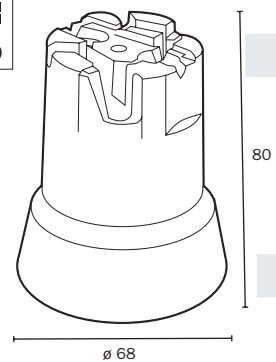

Ref. Item. 801

PORTALÁMPARAS LAMP-HOLDER
Cerámica normalizado E-40 soporte 3/8G
Ceramic E-40 with support 3/8G