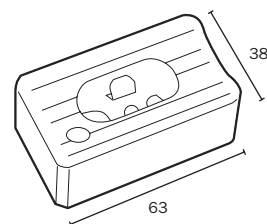

Ref. Item. 187

PORTALÁMPARAS LAMP-HOLDER
Linestra para tubo de dos casquillos
lamp-holder for strip light , 2 socket bulbs S14s

■	■
20	240