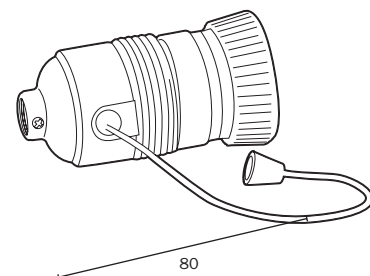

PORTALÁMPARAS LAMP-HOLDER

Metálico, E-27 con interruptor cadena
Metal with pull cord, E-27

■	■
30	180