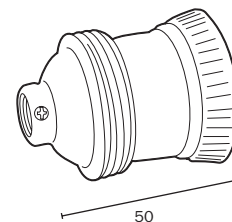

PORTALÁMPARAS (solo exportación) LAMP-HOLDER

Metálico, E-27
Metal, E-27

■	■
20	240