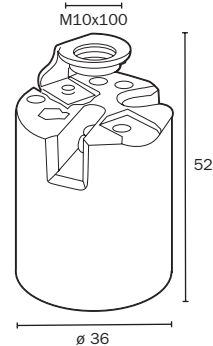

| | |
|----|-----|
| ■ | ■ |
| 30 | 360 |

Famate

Ref. Item. 101

PORTALÁMPARAS (sólo exportación) LAMP-HOLDER

Cerámica E-27 soporte M10 x 100
Ceramic E-27 with M10 x 100 support

Ref. Item. 102

PORTALÁMPARAS (sólo exportación) LAMP-HOLDER