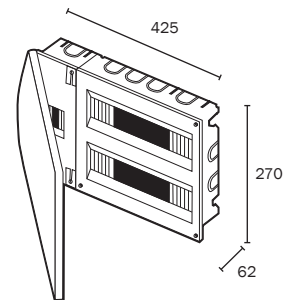

Ref. Item. 3324-P

ARMARIO ENCLOSURE

ICP 40 + 28 elementos puerta opaca
4 way + 28 way unit with opaque cover

■	■
1	10