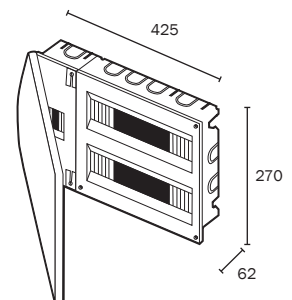

ARMARIO ENCLOSURE

ICP 40 + 28 elementos puerta transparente
4 way + 28 way unit with transparent cover

■	■
1	10