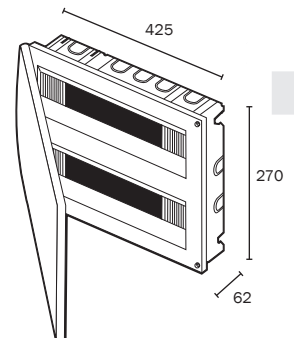

■	■
1	10

144  
145

Ref. Item. 3338-PCH

**ARMARIO ENCLOSURE**

38 elementos puerta acabado plata bronce  
38 way unit with yellow silver cover

■	■
1	10

Famatec