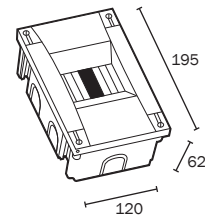

124  
125

Famatec

**Enlazables verticalmente**  
**Linkable vertically**

Homologado por  **IBERDROLA**

Ref. Item. 3340

**ARMARIO ENCLOSURE**  
195 x 120 x 62, ICP 32  
195 x 120 x 62, 1-4 way unit

■	■
1	25

Ref. Item. 3363

**ARMARIO ENCLOSURE**  
270 x 135 x 62, ICP 40  
20 x 135 x 62, 1-4 way unit

■	■
1	15

Ref. Item. 3308

**ARMARIO ENCLOSURE**  
195 x 314 x 62, ICP 32 + 8 elementos  
195 x 314 x 62, 4 way + 8 way unit

■	■
1	25

Ref. Item. 3312

**ARMARIO ENCLOSURE**  
195 x 394 x 62, ICP 32 + 14 elementos  
195 x 394 x 62, 4 way + 14 way unit

■	■
1	21

Ref. Item. 3320

**ARMARIO ENCLOSURE**

375 x 304 x 62, ICP 32 + 22 elementos

**No enlazable**