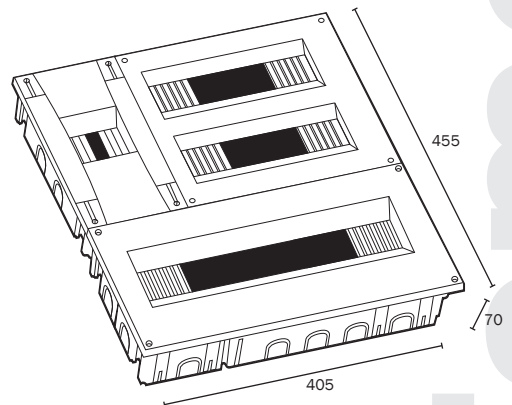

375 x 304 x 62, 4 way + 22 way unit

**Not linkable**

Ref. Item. 3324

**ARMARIO ENCLOSURE**

270 x 425 x 62, ICP 40 + 28 elementos

**No enlazable**

270 x 425 x 62, 4 way + 28 way unit

Ref. Item. 3344

**ARMARIO ENCLOSURE**

455 x 405 x 70, ICP 40 + 44 elementos

**No enlazable**

455 x 405 x 70, 4 way + 44 way unit

**Not linkable**

15 años  
innovando

126  
127

Famate