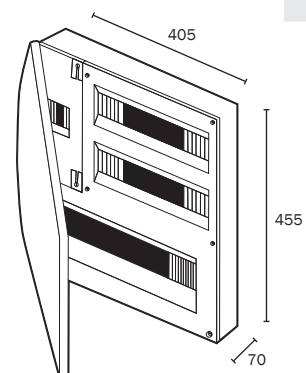

ARMARIO ENCLOSURE

ICP40 + 44 elementos puerta transparente
4 way + 44 way unit with transparent cover

■	■
1	5