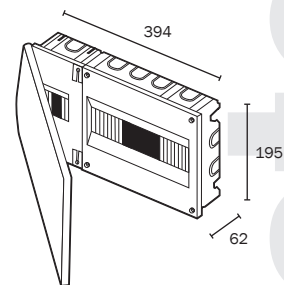

■	■
1	20

132  
133

Ref. Item. 3312-PCH

**ARMARIO ENCLOSURE**

ICP 32 + 14 elementos puerta acabado plata  
bronce  
4 way + 14 way unit with yellow silver cover

■	■
1	20

Famatec