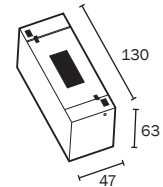

### ARMARIO ENCLOSURE

ICP40 + 44 elementos puerta transparente  
4 way + 44 way unit with transparent cover

■	■
1	5

Famatec

Ref. Item. 3452

**CAJA BOX**

 130 x 47 x 63, 2 elementos  
 130 x 47 x 63, 2 way unit

Ref. Item. 3454

**CAJA BOX**

 130 x 87 x 63, 4 elementos  
 130 x 87 x 63, 4 way unit

Ref. Item. 3411

**CAJA BOX**

 195 x 120 x 55, ICP 32  
 195 x 120 x 55, 4 way unit

Ref. Item. 3401

**CAJA BOX**

 195 x 238 x 55, ICP 32 + 4 elementos  
 195 x 238 x 55, 4 way + 4 way unit

Ref. Item. 3421

**CAJA BOX**

195 x 284 x 55, ICP 32 + 8 elementos  
195 x 284 x 55, 4 way + 8 way unit

■	■
1	32

Ref. Item. 3404

**CAJA BOX**