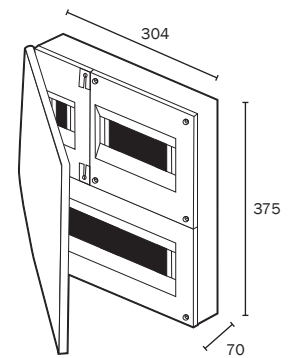

Famatec

**Puerta reversible**  
**Removable cover**

**Superficie**

Ref. Item. 3420-P

**ARMARIO ENCLOSURE**

ICP 32 + 22 elementos puerta opaca  
4 way + 22 way unit with opaque cover

■	■
1	7

Ref. Item. 3420-PT