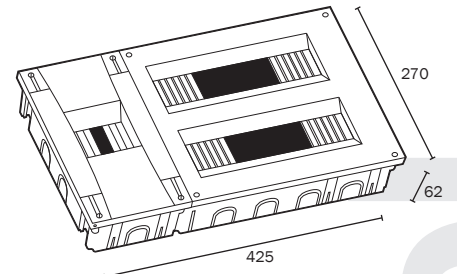

375 x 304 x 62, 4 way + 22 way unit

**Not linkable**

Ref. Item. 3324

**ARMARIO ENCLOSURE**

270 x 425 x 62, ICP 40 + 28 elementos

**No enlazable**

270 x 425 x 62, 4 way + 28 way unit

Ref. Item. 3344

**ARMARIO ENCLOSURE**

455 x 405 x 70, ICP 40 + 44 elementos

**No enlazable**

455 x 405 x 70, 4 way + 44 way unit

**Not linkable**

15 años  
innovando

126  
127

Famate