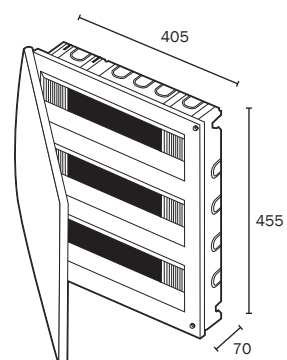

■	■
1	6

Ref. Item. 3360-PS

**ARMARIO ENCLOSURE**

60 elementos puerta acabado plata titanio

**No enlazable**

60 way unit with silver cover

**Not linkable**

■	■
1	6