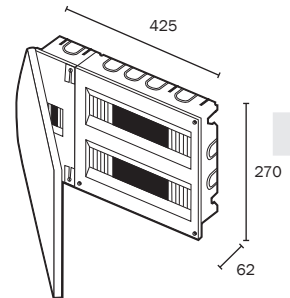

ARMARIO ENCLOSURE

ICP 40 + 28 elementos puerta acabado plata
bronce
4 way + 28 way unit with yellow silver cover

■	■
1	10