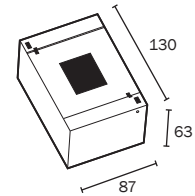

### ARMARIO ENCLOSURE

ICP40 + 44 elementos puerta transparente  
4 way + 44 way unit with transparent cover

■	■
1	5

Famatec

Ref. Item. 3452

**CAJA BOX**

 130 x 47 x 63, 2 elementos  
 130 x 47 x 63, 2 way unit

Ref. Item. 3454

**CAJA BOX**

 130 x 87 x 63, 4 elementos  
 130 x 87 x 63, 4 way unit

Ref. Item. 3411

**CAJA BOX**

 195 x 120 x 55, ICP 32  
 195 x 120 x 55, 4 way unit

Ref. Item. 3401

**CAJA BOX**