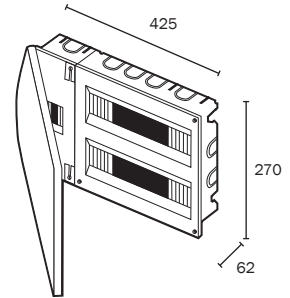

■	■
1	10

Ref. Item. 3324-PS

**ARMARIO ENCLOSURE**

ICP 40 + 28 elementos puerta acabado plata  
titanio  
4 way + 28 way unit with silver cover

■	■
1	10

136  
137

Ref. Item. 3324-PCH

**ARMARIO ENCLOSURE**