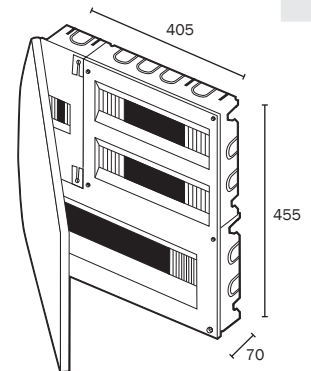

Ref. Item. 3344-PS

ARMARIO ENCLOSURE

ICP40 + 44 elementos puerta acabado plata
titanio

No enlazable

4 way + 44 way unit with silver cover

Not linkable

■	■
1	6

138
139

Ref. Item. 3344-PCH

ARMARIO ENCLOSURE

ICP40 + 44 elementos puerta acabado plata
bronce

No enlazable

4 way + 44 way unit with yellow silver cover

Not linkable

■	■
1	6

Famatec