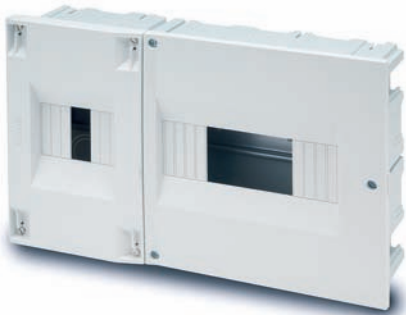

Ref. Item. 3308