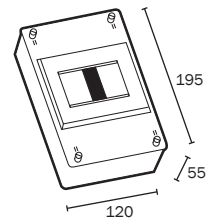

CAJA BOX

195 x 120 x 55, ICP 32
195 x 120 x 55, 4 way unit