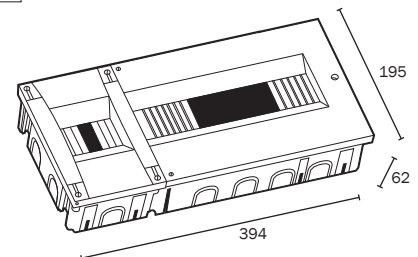

124  
125

Famatec

**Enlazables verticalmente**  
**Linkable vertically**

Homologado por  **IBERDROLA**

Ref. Item. 3340

**ARMARIO ENCLOSURE**  
195 x 120 x 62, ICP 32  
195 x 120 x 62, 1-4 way unit

■	■
1	25

Ref. Item. 3363

**ARMARIO ENCLOSURE**  
270 x 135 x 62, ICP 40  
20 x 135 x 62, 1-4 way unit

■	■
1	15

Ref. Item. 3308

**ARMARIO ENCLOSURE**  
195 x 314 x 62, ICP 32 + 8 elementos  
195 x 314 x 62, 4 way + 8 way unit

■	■
1	25

Ref. Item. 3312

**ARMARIO ENCLOSURE**  
195 x 394 x 62, ICP 32 + 14 elementos  
195 x 394 x 62, 4 way + 14 way unit

■	■
1	21

Ref. Item. 3320

**ARMARIO ENCLOSURE**

375 x 304 x 62, ICP 32 + 22 elementos

**No enlazable**