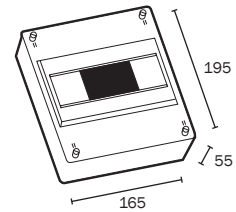

CAJA BOX

195 x 165 x 55, 8 elementos
195 x 165 x 55, 8 way unit

■	■
1	54