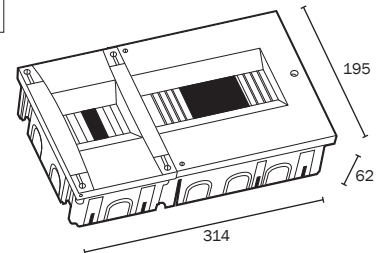

124  
125

Famatec

**Enlazables verticalmente**  
**Linkable vertically**

Homologado por  **IBERDROLA**

Ref. Item. 3340

**ARMARIO ENCLOSURE**  
195 x 120 x 62, ICP 32  
195 x 120 x 62, 1-4 way unit

■	■
1	25

Ref. Item. 3363

**ARMARIO ENCLOSURE**  
270 x 135 x 62, ICP 40  
20 x 135 x 62, 1-4 way unit

■	■
1	15

Ref. Item. 3308

**ARMARIO ENCLOSURE**  
195 x 314 x 62, ICP 32 + 8 elementos  
195 x 314 x 62, 4 way + 8 way unit

■	■
1	25

Ref. Item. 3312

**ARMARIO ENCLOSURE**  
195 x 394 x 62, ICP 32 + 14 elementos  
195 x 394 x 62, 4 way + 14 way unit

■	■
1	21

Ref. Item. 3320

**ARMARIO ENCLOSURE**

375 x 304 x 62, ICP 32 + 22 elementos

**No enlazable**