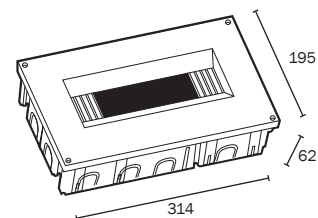

**ARMARIO ENCLOSURE**

455 x 405 x 70, ICP 40 + 44 elementos

**No enlazable**

455 x 405 x 70, 4 way + 44 way unit

**Not linkable**

15 años  
innovando

126  
127

Famate

Ref. Item. 3314

**ARMARIO ENCLOSURE**  
 195 x 314 x 62, 12 elementos  
 195 x 314 x 62, 12 way unit

■	■
1	25

Ref. Item. 3318

**ARMARIO ENCLOSURE**  
 195 x 394 x 62, 18 elementos  
 195 x 394 x 62, 18 way unit