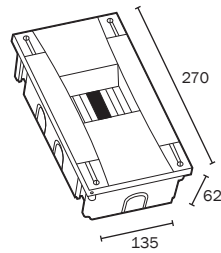

124  
125

Famatec

**Enlazables verticalmente**  
**Linkable vertically**

Homologado por  **IBERDROLA**

Ref. Item. 3340

**ARMARIO ENCLOSURE**  
195 x 120 x 62, ICP 32  
195 x 120 x 62, 1-4 way unit

■	■
1	25

Ref. Item. 3363

**ARMARIO ENCLOSURE**  
270 x 135 x 62, ICP 40  
20 x 135 x 62, 1-4 way unit

■	■
1	15

Ref. Item. 3308

**ARMARIO ENCLOSURE**  
195 x 314 x 62, ICP 32 + 8 elementos  
195 x 314 x 62, 4 way + 8 way unit

■	■
1	25

Ref. Item. 3312

**ARMARIO ENCLOSURE**  
195 x 394 x 62, ICP 32 + 14 elementos  
195 x 394 x 62, 4 way + 14 way unit

■	■
1	21

Ref. Item. 3320

**ARMARIO ENCLOSURE**

375 x 304 x 62, ICP 32 + 22 elementos

**No enlazable**