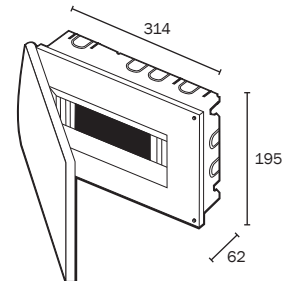

Ref. Item. 3314-PT

ARMARIO ENCLOSURE
12 elementos puerta transparente
12 way unit with transparent cover

■	■
1	20