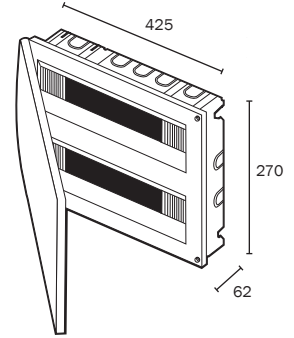

Ref. Item. 3338-PS

ARMARIO ENCLOSURE

38 elementos puerta acabado plata titanio
cover

■	■
1	10