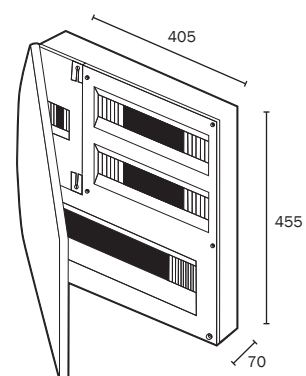

Superficie

Ref. Item. 3444-P

ARMARIO ENCLOSURE

ICP40 + 44 elementos puerta opaca
ICP40 + 44 way unit with opaque cover

■	■
1	5