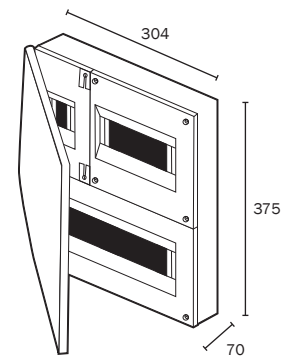

ARMARIO ENCLOSURE

ICP 32 + 22 elementos puerta transparente
4 way + 22 way unit with transparent cover

■	■
1	7

Armarios de superficie según REBT 2002 - Protección IP-40

Wall mounted enclosures - IP-40 Protection