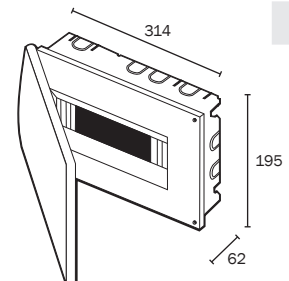

■	■
1	20

140  
141

Ref. Item. 3314-PCH

**ARMARIO ENCLOSURE**

12 elementos puerta acabado plata bronce  
12 way unit with opaque yellow silver

■	■
1	20

Famatec

Ref. Item. 3318-P