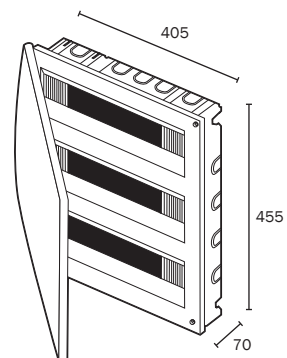

146  
147

Ref. Item. 3360-PCH

**ARMARIO ENCLOSURE**

60 elementos puerta acabado plata bronce

**No enlazable**

60 way unit with yellow silver cover

**Not linkable**

■	■
1	6