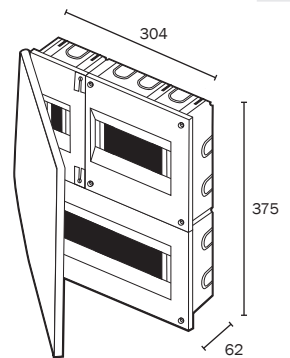

Ref. Item. 3320-PS

ARMARIO ENCLOSURE

ICP 32 + 22 elementos puerta acabado plata titanio

No enlazable

4 way + 22 way unit with silver cover

Not linkable

■	■
1	7

134
135

Ref. Item. 3320-PCH

ARMARIO ENCLOSURE

ICP 32 + 22 elementos puerta acabado plata bronce

No enlazable

4 way + 22 way unit with yellow silver cover

Not linkable

■	■
1	7

Famatec