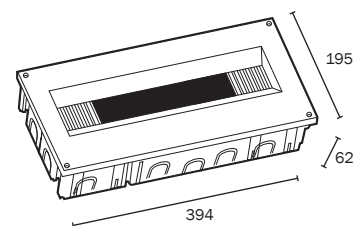

Ref. Item. 3314

ARMARIO ENCLOSURE
195 x 314 x 62, 12 elementos
195 x 314 x 62, 12 way unit

■	■
1	25

Ref. Item. 3318

ARMARIO ENCLOSURE
195 x 394 x 62, 18 elementos
195 x 394 x 62, 18 way unit

■	■
1	21

Ref. Item. 3338

ARMARIO ENCLOSURE
270 x 425 x 62, 38 elementos
270 x 425 x 62, 38 way unit

■	■
1	12