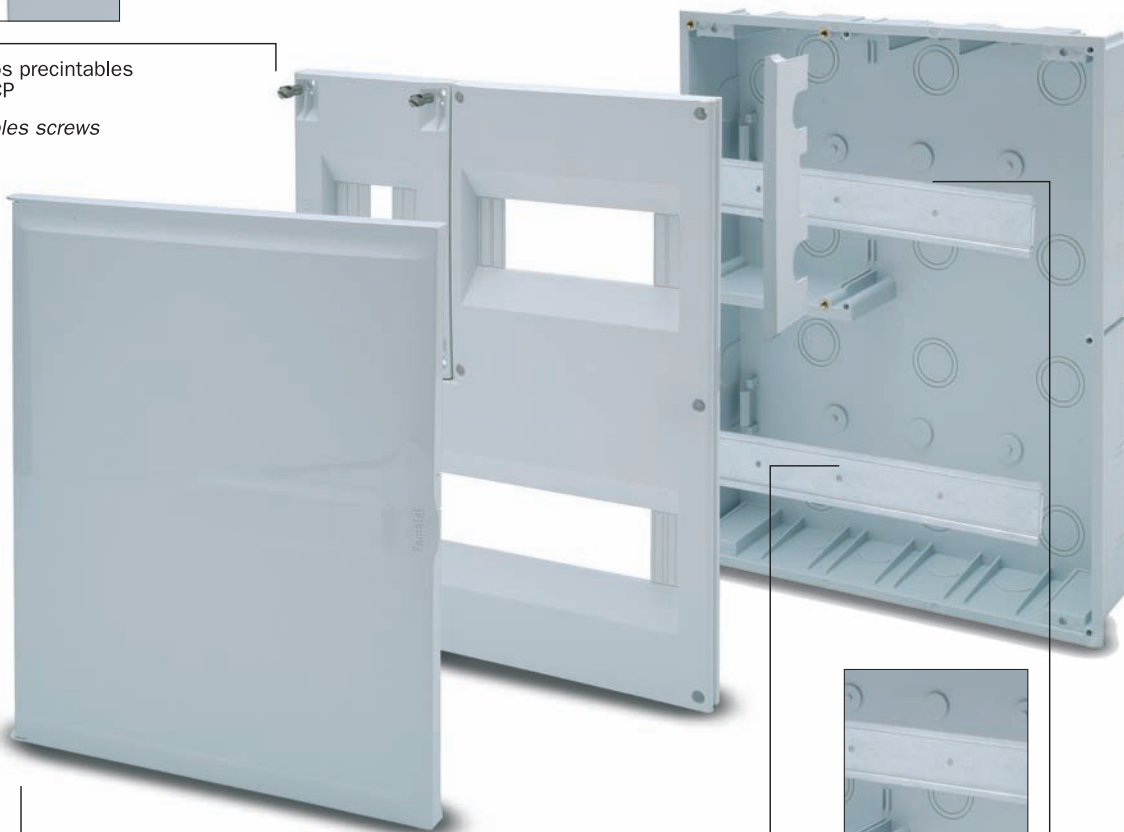

Grado de protección/<i>degree of protection</i>	IP-40
Resistencia al impacto/<i>resistance to impact</i>	IK 08
Resistencia al hilo incandescente/<i>test of resistance to glow wire</i>	650°C
Grado de autoextinguibilidad/<i>auto-extinguishing degree</i>	HB(UL94)
Estabilidad dimensional/<i>dimensional stability</i>	-25°C+85°C
Presión de bola/<i>ball pressure test</i>	70°
Norma aplicada/<i>Applicable norm</i>	EN 60 439-1-3

Amplio espacio
para el cableado
Wide space for cables

124
125

Famatec