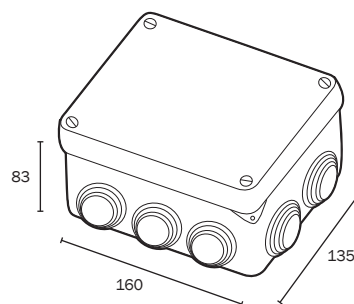

■	■
4	72

174
175

Famate

Ref. Item. 3013	CAJA BOX (8 conos/cones ø 32 y 2 conos/cones ø 40)	■	■
	160 x 135 x 83 libre de halógenos 160 x 135 x 83 halogen free	1	42

Ref. Item. 3033	160 x 135 x 83 libre de halógenos (excepto conos)	■	■
	160 x 135 x 83 halogen free (except exit cones)	1	42