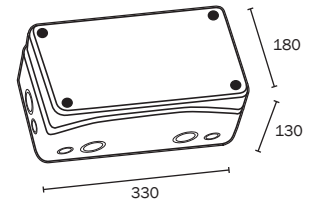

■	■
1	-

Ref. Item. 3070

NUEVO/NEW

CAJA BOX

2 toma TTL + 1 toma 3P+T 32A (3073)
2 socket TTL 16A + 1 socket 3P +T 32A (3073)

■	■
1	-

182
183

Famatec

**Enlazables
Linkable**

Ref. Item. 3955

CAJA BOX IP-65
180 x 330 x 130

■	■
1	8

Ref. Item. 3956

CAJA BOX IP-65
330 x 330 x 130

■	■
1	4

Ref. Item. 3953

CAJA BOX IP-65
506 x 230 x 130

■	■
1	6

Cajas estancas sin conos - Protección IP-65

Sealed boxes without exit cones - IP-65 Protection

Ref. Item. 3954

CAJA BOX IP-65
506 x 330 x 130

184
185

Sujeción puerta.
Door hinge.