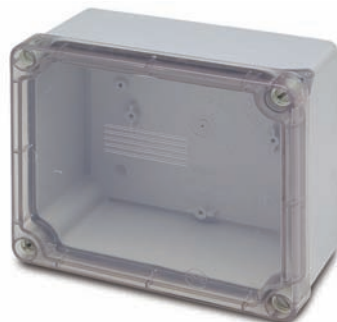

■	■
1	28

Ref. Item. 3075

CAJA BOX

310 x 240 x 125 libre de halógenos
310 x 240 x 125 halogen free

■	■
1	10

Ref. Item. 3042

CAJA BOX

153 x 110 x 63, libre de halógenos
153 x 110 x 63, halogen free

■	■
4	80

Ref. Item. 3043

CAJA BOX

160 x 135 x 83, libre de halógenos
160 x 135 x 83, halogen free

■	■
2	48

178
179

Famatec

Ref. Item. 3044