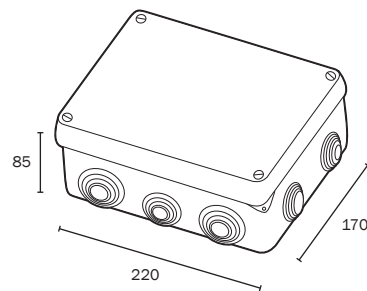

Ref. Item. 3014	CAJA BOX (4 conos/cones ø 32 y 6 conos/cones ø 40)	■	■
	220 x 170 x 85 libre de halógenos 220 x 170 x 85 halogen free	1	28

Ref. Item. 3034	220 x 170 x 85 libre de halógenos (excepto conos)	■	■
	220 x 170 x 85 halogen free (except exit cones)	1	28