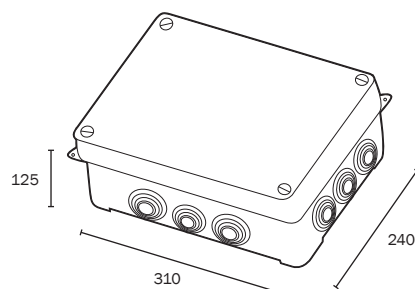

Ref. Item. 3015	CAJA BOX (4 conos/cones ø 40 y 8 conos/cones ø 50)	■	■
	310 x 240 x 125 libre de halógenos 310 x 240 x 125 halogen free	1	10

Ref. Item. 3035	310 x 240 x 125 libre de halógenos (excepto conos)	■	■
	310 x 240 x 125 halogen free (except exit cones)	1	10