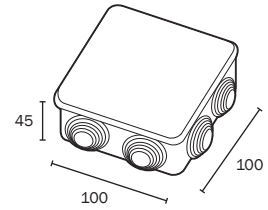

CAJA BOX (7 conos/cones ø 20)
100 x 100 x 45 tapa a presión, libre de halógenos
100 x 100 x 45 clip-on cover, halogen free

■	■
6	150