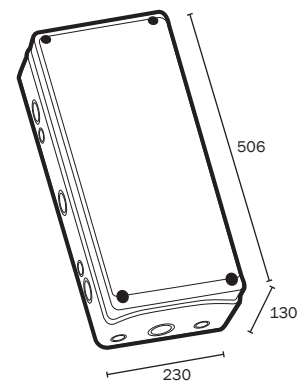

**Enlazables
Linkable**

Ref. Item. 3955

CAJA BOX IP-65
180 x 330 x 130

■	■
1	8

Ref. Item. 3956

CAJA BOX IP-65
330 x 330 x 130

■	■
1	4

Ref. Item. 3953

CAJA BOX IP-65
506 x 230 x 130

■	■
1	6

Cajas estancas sin conos - Protección IP-65

Sealed boxes without exit cones - IP-65 Protection

Ref. Item. 3954

CAJA BOX IP-65
506 x 330 x 130

184
185

Sujeción puerta.
Door hinge.