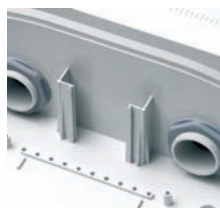

CAJA BOX IP-65
506 x 230 x 130

■	■
1	6

Cajas estancas sin conos - Protección IP-65

Sealed boxes without exit cones - IP-65 Protection

Ref. Item. 3954

CAJA BOX IP-65
506 x 330 x 130

184
185

Sujeción puerta.
Door hinge.

Enlazables con racor ref. 3903.
Can be joint with accessory item 3903.

Mallado reticular interno.
Interior mesh strengthener.

Famatec

Ref. Item. 3053

PLACA METÁLICA PLATE IN ZINC
 140 x 120 placa zincada
 140 x 120 metallic plate