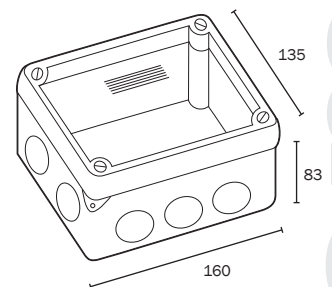

■	■
1	28

Ref. Item. 3075

CAJA BOX

310 x 240 x 125 libre de halógenos
310 x 240 x 125 halogen free

■	■
1	10

Ref. Item. 3042

CAJA BOX

153 x 110 x 63, libre de halógenos
153 x 110 x 63, halogen free

■	■
4	80

Ref. Item. 3043

CAJA BOX

160 x 135 x 83, libre de halógenos
160 x 135 x 83, halogen free

■	■
2	48

178
179

Famatec

Ref. Item. 3044

CAJA BOX

220 x 170 x 85, libre de halógenos
220 x 170 x 85, *halogen free*

■	■
1	28

Ref. Item. 3045

CAJA BOX

310 x 240 x 125, libre de halógenos
310 x 240 x 125, *halogen free*

■	■
1	10

Ref. Item. 3092