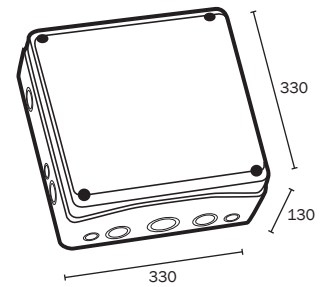

**Enlazables
Linkable**

Ref. Item. 3955

CAJA BOX IP-65
180 x 330 x 130

■	■
1	8

Ref. Item. 3956

CAJA BOX IP-65
330 x 330 x 130

■	■
1	4

Ref. Item. 3953

CAJA BOX IP-65
506 x 230 x 130

■	■
1	6

Cajas estancas sin conos - Protección IP-65

Sealed boxes without exit cones - IP-65 Protection

Ref. Item. 3954

CAJA BOX IP-65
506 x 330 x 130

184
185

Sujeción puerta.
Door hinge.