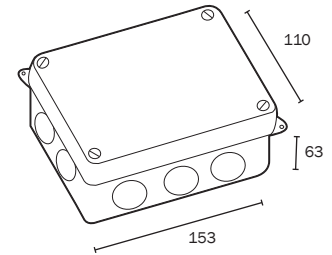

CAJA BOX

2 bases 2P, TT lateral, 16A 220V
2 sockets 2P, TT lateral, 16A 220V

1	28