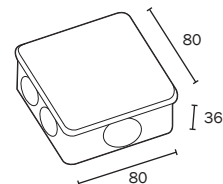

CAJA BOX

80 x 80 x 36 tapa a presión, libre de halógenos
80 x 80 x 36 clip-on cover, halogen free

6 144