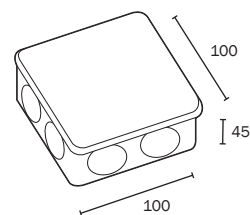

CAJA BOX

100 x 100 x 45 tapa a presión, libre de halógenos
100 x 100 x 45 clip-on cover, halogen free

5 180