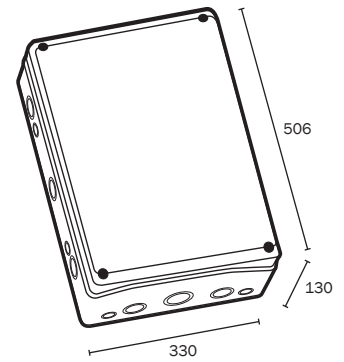

**Enlazables
Linkable**

Ref. Item. 3955

CAJA BOX IP-65
180 x 330 x 130

■	■
1	8

Ref. Item. 3956

CAJA BOX IP-65
330 x 330 x 130

■	■
1	4

Ref. Item. 3953

CAJA BOX IP-65
506 x 230 x 130

■	■
1	6

Cajas estancas sin conos - Protección IP-65

Sealed boxes without exit cones - IP-65 Protection

Ref. Item. 3954

CAJA BOX IP-65
506 x 330 x 130

184
185

Sujeción puerta.
Door hinge.

Enlazables con racor ref. 3903.
Can be joint with accessory item 3903.

Mallado reticular interno.
Interior mesh strengthener.

Famatec

Ref. Item. 3053

PLACA METÁLICA PLATE IN ZINC
 140 x 120 placa zincada
 140 x 120 metallic plate