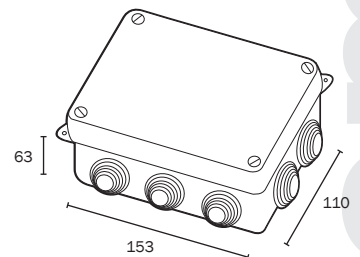

■	■
6	72

Ref. Item. 3012

CAJA BOX (8 conos/cones ø 25 y 2 conos/cones ø 32)
153 x 110 x 63 libre de halógenos
153 x 110 x 63 halogen free

■	■
4	72

Ref. Item. 3032

153 x 110 x 63 libre de halógenos (excepto conos)
153 x 110 x 63 halogen free (except exit cones)

■	■
4	72

174
175

Famate

Ref. Item. 3013	CAJA BOX (8 conos/cones ø 32 y 2 conos/cones ø 40)	■	■
	160 x 135 x 83 libre de halógenos 160 x 135 x 83 halogen free	1	42

Ref. Item. 3033	160 x 135 x 83 libre de halógenos (excepto conos)	■	■
	160 x 135 x 83 halogen free (except exit cones)	1	42