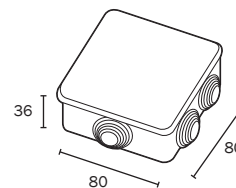

Ref. Item. 3002

CAJA BOX (7 conos/conos ø 20)
80 x 80 x 36 tapa a presión, libre de haló-
genos
80 x 80 x 36 clip-on cover, halogen free

6	120