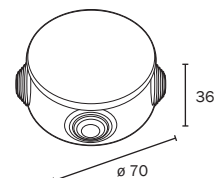

Ref. Item. 3001

CAJA BOX (4 conos/conos ø 20)
ø 70 x 36 tapa a presión, libre de halógenos
70 x 36 clip-on cover, halogen free

12	144