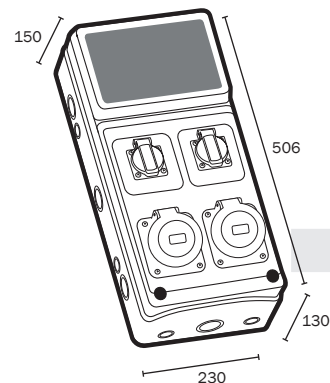

■	■
1	4

Ref. Item. 6502

**CAJA 8 ELEMENTOS BOX 8 WAY**

2 tomas/sockets 2P+TTL, 16A 250V  
2 tomas/sockets 2P+T, 16A 250V

■	■
1	4

30  
31

Ref. Item. 6503

**CAJA 8 ELEMENTOS BOX 8 WAY**