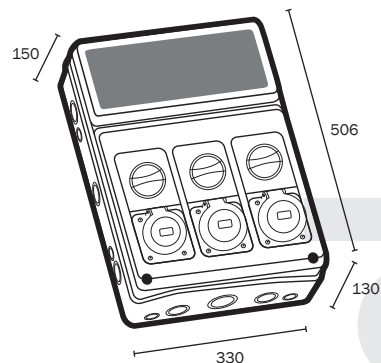

CAJA 13 ELEMENTOS BOX 13 WAY

1 toma interbloqueante/interlocked socket 2P+T,
16A 250V
1 toma interbloqueante/interlocked socket 3P+T,
32A 380V
1 toma interbloqueante/interlocked socket
3P+N+T, 32A 380V