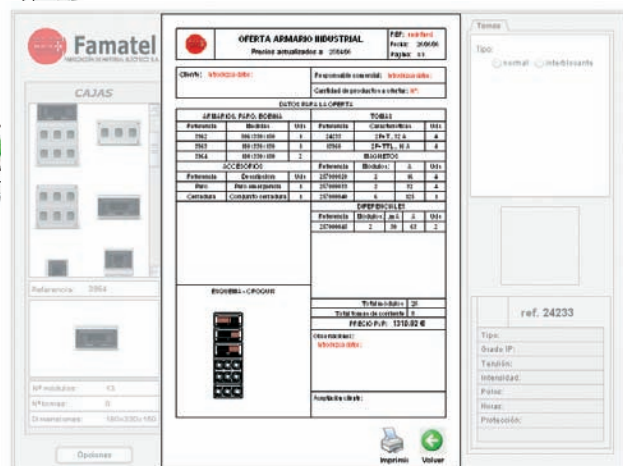

Presupuesto "on line"
Budget on line

Famate