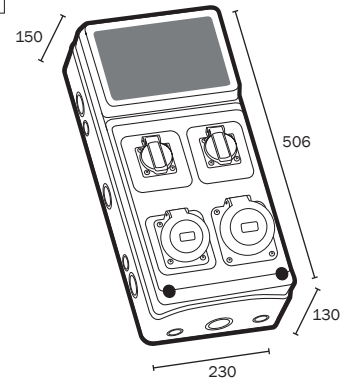

CAJA 8 ELEMENTOS BOX 8 WAY

2 tomas/sockets 2P+TTL 16A 250V
1 toma/socket 3P+T, 16A 380V
1 toma/socket 3P+T, 32A 380V

■	■
1	4