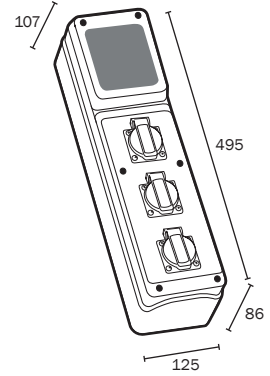

**Posibilidad de instalación tomas IP-67**  
*Possible to install IP-67 sockets*

Ref. Item. 6401

**CAJA 6 ELEMENTOS BOX 6 WAY**  
3 tomas/sockets 2P+TTL, 16A 250V

■	■
1	12

Ref. Item. 6402

**CAJA 6 ELEMENTOS BOX 6 WAY**  
3 tomas/sockets 2P+T, 16A 250V