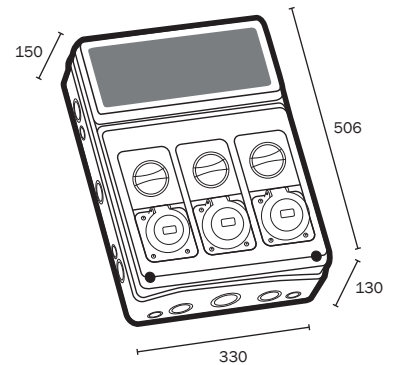

CAJA 13 ELEMENTOS BOX 13 WAY
2 tomas interbloqueantes/interlocked sockets
2P+T, 16A 250V
1 toma interbloqueante/interlocked socket 3P+T,
16A 380V

■	■
1	3