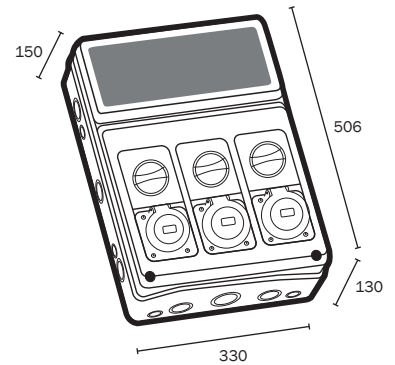

CAJA 13 ELEMENTOS BOX 13 WAY
3 tomas interbloqueantes/interlocked sockets
2P+T, 16A 250V

■	■
1	3