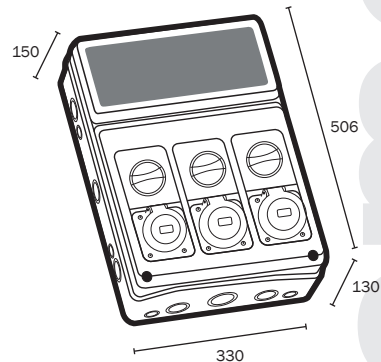

CAJA 13 ELEMENTOS BOX 13 WAY

1 toma interbloqueante/interlocked socket 2P+T,
16A 250V
1 toma interbloqueante/interlocked socket 3P+T,
16A 380V
1 toma interbloqueante/interlocked socket
3P+N+T, 32A 380V