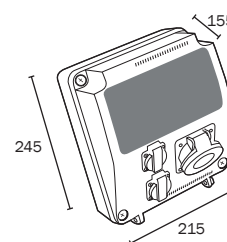

CAJA 9 ELEMENTOS BOX 9 WAY
2 tomas/sockets 2P+TTL, 16A 250V
1 toma/socket 3P+N+T, 32A 380V

■	■
1	4