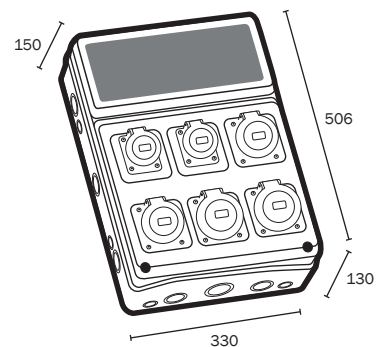

Possible to install IP-67 sockets

Ref. Item. 6601

**CAJA 13 ELEMENTOS BOX 13 WAY**

4 tomas/sockets 2P+TTL, 16A 250V  
2 tomas/sockets 2P+T, 16A 250V

■	■
1	3

Ref. Item. 6602

**CAJA 13 ELEMENTOS BOX 13 WAY**

2 tomas/sockets 2P+TTL 16A 250V  
2 tomas/sockets 3P+T, 16A 380V  
2 tomas/sockets 3P+T, 32A 380V