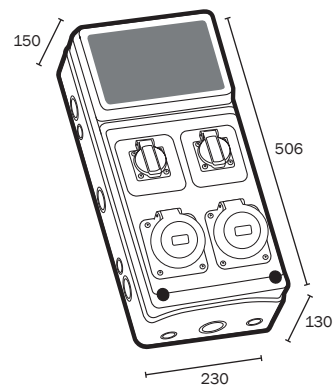

■	■
1	4

Ref. Item. 6512

**CAJA 8 ELEMENTOS BOX 8 WAY**

 2 tomas/sockets 2P+T, 16A 250V  
 2 tomas/sockets 3P+N+T, 32A 380V

■	■
1	4

Solicite combinaciones personalizadas

Request personal combinations

Posibilidad de instalación tomas IP-67