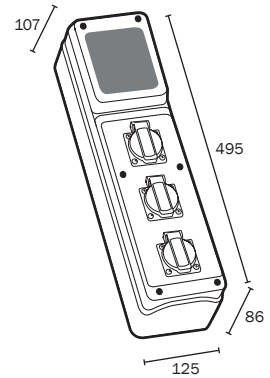

CAJA 6 ELEMENTOS BOX 6 WAY
3 tomas/sockets 2P+T, 16A 250V

■	■
1	12