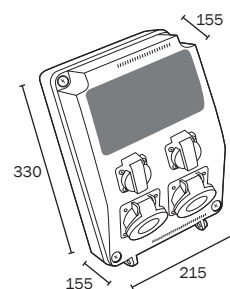

CAJA 9 ELEMENTOS BOX 9 WAY

2 tomas/sockets 2P+TTL, 16A 250V
2 tomas/sockets 3P+N+T, 32A 380V

■	■
1	4