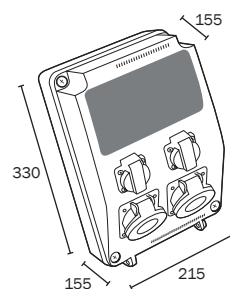

CAJA 9 ELEMENTOS BOX 9 WAY

2 tomas/sockets 2P+TTL, 16A 250V
1 toma/socket 3P+T, 16A 380V
1 toma/socket 3P+T, 32A 380V

■	■
1	4