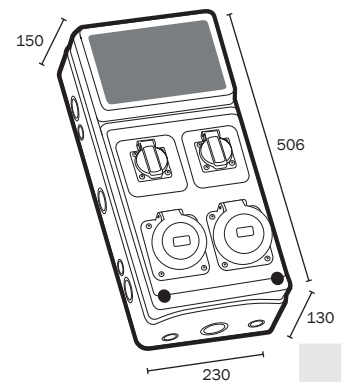

■	■
1	4

Ref. Item. 6509

**CAJA 8 ELEMENTOS BOX 8 WAY**  
2 tomas/sockets 2P+TTL 16A 250V  
1 toma/socket 3P+N+T, 16A 380V  
1 toma/socket 3P+N+T, 32A 380V

■	■
1	4

Ref. Item. 6510

**CAJA 8 ELEMENTOS BOX 8 WAY**