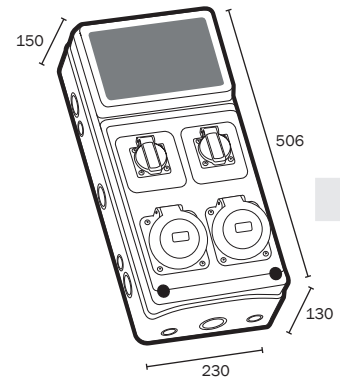

CAJA 8 ELEMENTOS BOX 8 WAY
2 tomas/sockets 2P+TTL 16A 250V
2 tomas/sockets 3P+N+T, 32A 380V

■	■
1	4