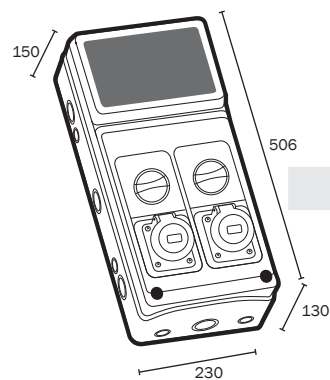

Solicite combinaciones personalizadas
Request personal combinations

Ref. Item. 6201

CAJA 8 ELEMENTOS BOX 8 WAY
2 tomas interbloqueantes/interlocked sockets
2P+T, 16A 250V

■	■
1	3

Ref. Item. 6202

CAJA 8 ELEMENTOS BOX 8 WAY
2 tomas interbloqueantes/interlocked sockets
3P+T, 16A 380V

■	■
1	3

Ref. Item. 6203

CAJA 8 ELEMENTOS BOX 8 WAY
1 toma interbloqueantes/interlocked socket 2P+T,
16A 250V
1 toma interbloqueante/interlocked socket
3P+N+T, 16A 380V

■	■
1	3

40
41

Cajas industriales cableadas - Protección IP-65
Industrial enclosures cabled - IP-65 Protection

Famatel