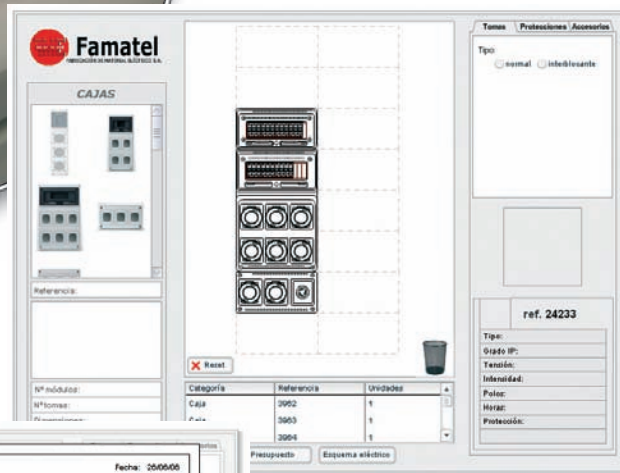

## AcQUA soft

El primer software para la configuración de cajas industriales según sus necesidades

*The first software for the configuration of industrial enclosures in accordance with your request*

Configuración de cuadro modo libre o según REBT 2002.