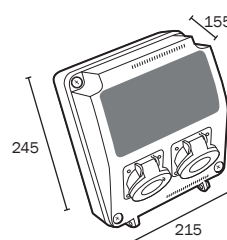

■	■
1	4

Ref. Item. 3957.9

**CAJA 9 ELEMENTOS BOX 9 WAY**  
2 tomas/sockets 3P+T, 16A 380V

■	■
1	4

ACQUA

Combi

Solicite combinaciones personalizadas

Request personal combinations