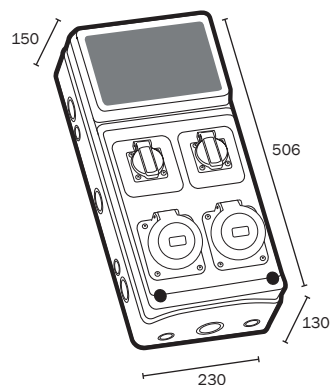

CAJA 8 ELEMENTOS BOX 8 WAY

4 tomas/sockets 2P+TTL 16A 250V

■	■
1	4