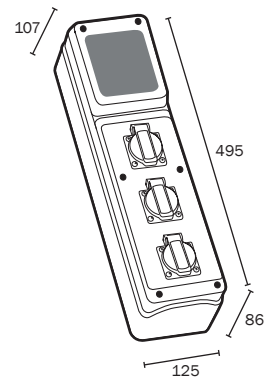

■	■
1	12

15 años innovando

28 / 29

Famate

Ref. Item. 6408

**CAJA 6 ELEMENTOS BOX 6 WAY**

1 toma/socket 2P+TTL, 16A 250V  
 1 toma/socket 2P+T, 16A 250V  
 1 toma/socket 3P+N+T, 16A 380V

■	■
1	12