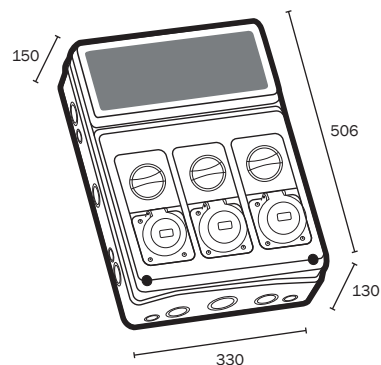

CAJA 13 ELEMENTOS BOX 13 WAY

1 toma interbloqueante/interlocked socket 2P+T,
16A 250V
1 toma interbloqueante/interlocked socket 3P+T,
16A 380V
1 toma interbloqueante/interlocked socket
3P+N+T, 32A 380V