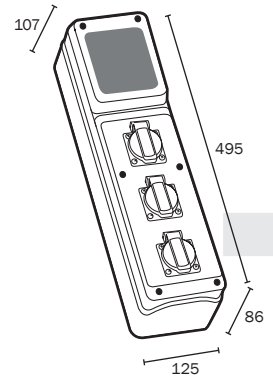

■	■
1	12

Ref. Item. 6406

**CAJA 6 ELEMENTOS BOX 6 WAY**

2 tomas/sockets 2P+T, 16A 250V  
1 toma/socket 3P+T, 16A 380V

■	■
1	12

Ref. Item. 6407

**CAJA 6 ELEMENTOS BOX 6 WAY**

2 tomas/sockets 2P+T, 16A 250V  
1 toma/socket 3P+T, 32A 380V