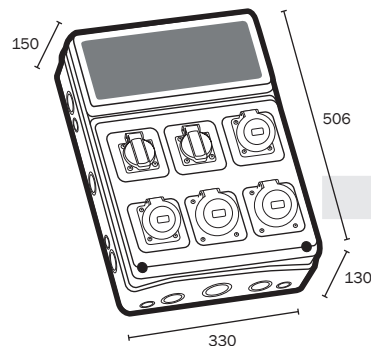

CAJA 13 ELEMENTOS BOX 13 WAY

2 tomas/sockets 2P+TTL 16A 250V
2 tomas/sockets 3P+T, 16A 380V
2 tomas/sockets 3P+T, 32A 380V

■	■
1	3