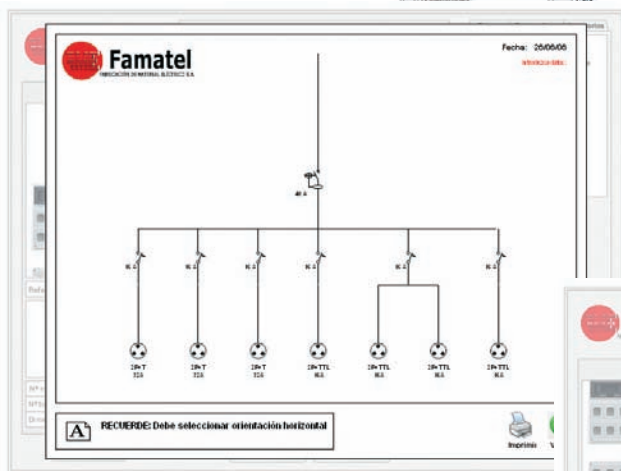

Grado de protección/degree of protection	IP-65* *Dependiendo de la toma instalada el grado de protección del conjunto puede variar *Depending on the socket to be installed the grade of protection of the set can be different
Resistencia al impacto/resistance to impact	IK 08
Resistencia al hilo incandescente/test of resistance to glow wire	650°C
Grado de autoextinguibilidad/auto-extinguishing degree	HB(UL94)
Estabilidad dimensional/dimensional stability	-25°C+85°C
Presión de bola/ball pressure test	70°C
Norma aplicada/Applicable norm	EN 60 439-1-3

AcQUA soft

El primer software para la configuración de cajas industriales según sus necesidades

The first software for the configuration of industrial enclosures in accordance with your request

Configuración de cuadro modo libre o según REBT 2002.

Free combination of enclosure

26
27

Presupuesto "on line"
Budget on line

Famate