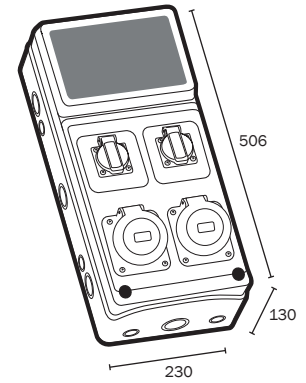

■	■
1	4

Ref. Item. 6507

**CAJA 8 ELEMENTOS BOX 8 WAY**  
2 tomas/sockets 2P+TTL 16A 250V  
2 tomas/sockets 3P+N+T, 16A 380V

■	■
1	4

Ref. Item. 6508

**CAJA 8 ELEMENTOS BOX 8 WAY**  
2 tomas/sockets 2P+TTL 16A 250V  
2 tomas/sockets 3P+N+T, 32A 380V