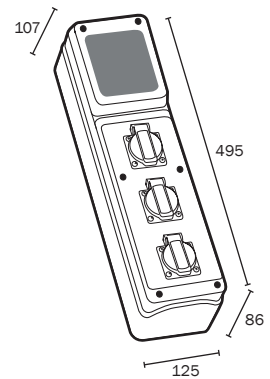

CAJA 6 ELEMENTOS BOX 6 WAY

1 toma/socket 2P+TTL, 16A 250V
1 toma/socket 2P+T, 16A 250V
1 toma/socket 3P+N+T, 32A 380V

■	■
1	12