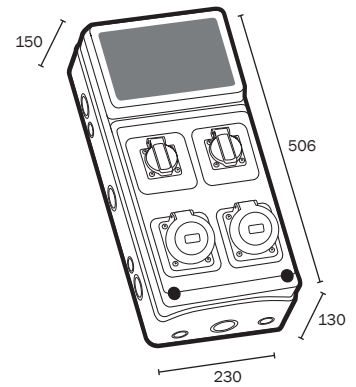

■	■
1	4

Ref. Item. 6505

**CAJA 8 ELEMENTOS BOX 8 WAY**

 2 tomas/sockets 2P+TTL 16A 250V  
 2 tomas/sockets 3P+T, 16A 380V

■	■
1	4

Ref. Item. 6506

**CAJA 8 ELEMENTOS BOX 8 WAY**

 2 tomas/sockets 2P+TTL 16A 250V  
 2 tomas/sockets 3P+T, 32A 380V