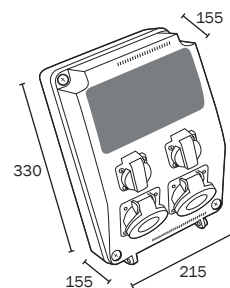

■	■
1	4

38  
39

Famate

Ref. Item. 3958.4

**CAJA 9 ELEMENTOS BOX 9 WAY**

2 tomas/sockets 2P+TTL, 16A 250V  
 1 toma/socket 3P+N+T, 16A 380V  
 1 toma/socket 3P+N+T, 32A 380V

■	■
1	4

Ref. Item. 3958.5