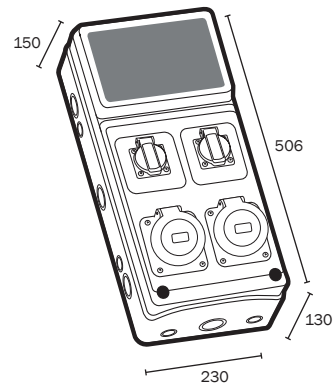

CAJA 8 ELEMENTOS BOX 8 WAY

2 tomas/sockets 2P+T, 16A 250V
2 tomas/sockets 3P+N+T, 16A 380V

■	■
1	4