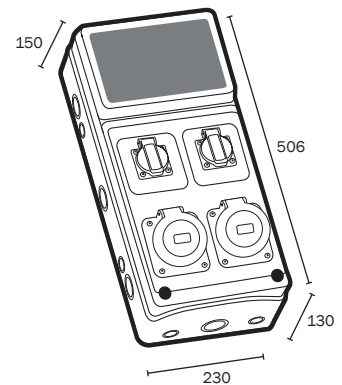

CAJA 8 ELEMENTOS BOX 8 WAY

2 tomas/sockets 2P+TTL 16A 250V
2 tomas/sockets 3P+T, 32A 380V

■	■
1	4