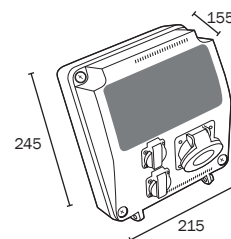

■	■
1	4

Ref. Item. 3957.2

**CAJA 9 ELEMENTOS BOX 9 WAY**

2 tomas/sockets 2P+TTL, 16A 250V  
1 toma/socket 3P+T, 32A 380V

■	■
1	4

36  
37

Ref. Item. 3957.3

**CAJA 9 ELEMENTOS BOX 9 WAY**