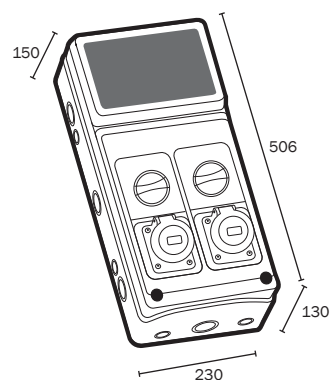

■	■
1	4

Solicite combinaciones personalizadas  
Request personal combinations

Ref. Item. 6201

**CAJA 8 ELEMENTOS BOX 8 WAY**  
2 tomas interbloqueantes/interlocked sockets  
2P+T, 16A 250V

■	■
1	3

Ref. Item. 6202