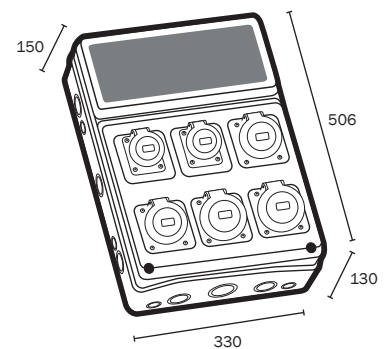

■	■
1	3

Ref. Item. 6606

**CAJA 13 ELEMENTOS BOX 13 WAY**

2 tomas/sockets 2P+T, 16A 220V  
 2 tomas/sockets 3P+N+T, 16A 380V  
 2 tomas/sockets 3P+N+T, 32A 380V

■	■
1	3

Solicite combinaciones personalizadas