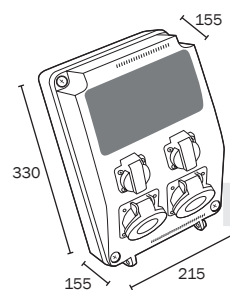

■	■
1	4

Ref. Item. 3958.2

**CAJA 9 ELEMENTOS BOX 9 WAY**

2 tomas/sockets 2P+TTL, 16A 250V  
2 tomas/sockets 3P+T, 16A 380V

■	■
1	4

Ref. Item. 3958.3

**CAJA 9 ELEMENTOS BOX 9 WAY**

2 tomas/sockets 2P+TTL, 16A 250V  
2 tomas/sockets 3P+T, 32A 380V