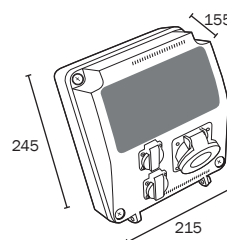

■	■
1	4

Ref. Item. 3957.7

**CAJA 9 ELEMENTOS BOX 9 WAY**  
2 tomas/sockets 2P+TTL, 16A 250V  
1 toma/socket 3P+N+T, 16A 380V

■	■
1	4

Ref. Item. 3957.8

**CAJA 9 ELEMENTOS BOX 9 WAY**  
2 tomas/sockets 2P+TTL, 16A 250V  
1 toma/socket 3P+N+T, 32A 380V