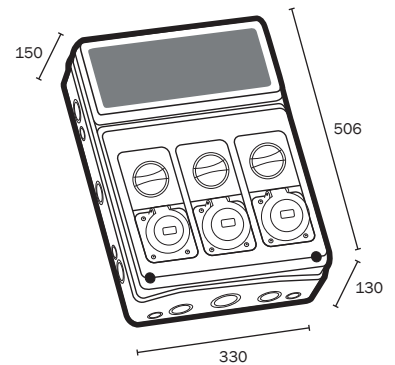

■	■
1	3

Ref. Item. 6303

**CAJA 13 ELEMENTOS BOX 13 WAY**  
2 tomas interbloqueantes/interlocked sockets  
2P+T, 16A 250V  
1 toma interbloqueante/interlocked socket  
3P+N+T, 16A 380V

■	■
1	3

Ref. Item. 6304