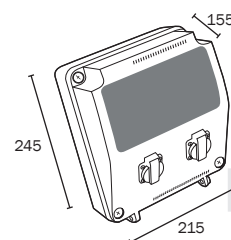

CAJA 9 ELEMENTOS BOX 9 WAY

2 tomas/sockets 2P+TTL, 16A 250V

■	■
1	4