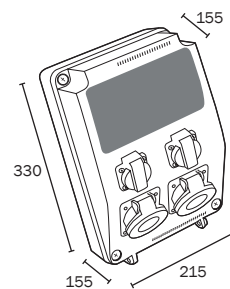

CAJA 9 ELEMENTOS BOX 9 WAY

2 tomas/sockets 2P+TTL, 16A 250V
2 tomas/sockets 3P+N+T, 16A 380V

■	■
1	4