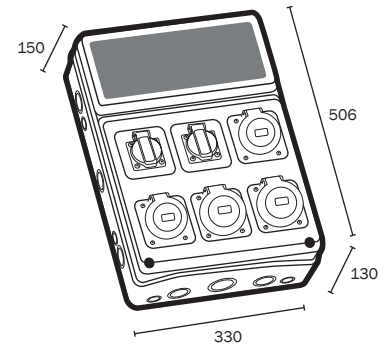

CAJA 13 ELEMENTOS BOX 13 WAY

2 tomas/sockets 2P+TTL 16A 250V
2 tomas/sockets 3P+N+T, 16A 380V
2 tomas/sockets 3P+N+T, 32A 380V

■	■
1	3