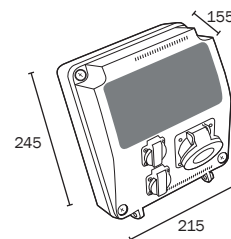

CAJA 9 ELEMENTOS BOX 9 WAY

2 tomas/sockets 2P+TTL, 16A 250V
1 toma/socket 3P+T, 16A 380V

■	■
1	4