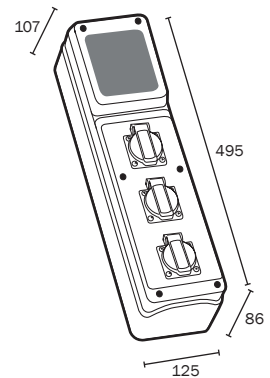

CAJA 6 ELEMENTOS BOX 6 WAY

2 tomas/sockets 2P+T, 16A 250V
1 toma/socket 3P+N+T, 32A 380V

■	■
1	12