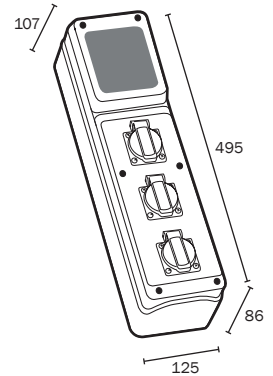

CAJA 6 ELEMENTOS BOX 6 WAY

2 tomas/sockets 2P+T, 16A 250V
1 toma/socket 3P+T, 32A 380V

■	■
1	12

15 años innovando

28 / 29

Famate