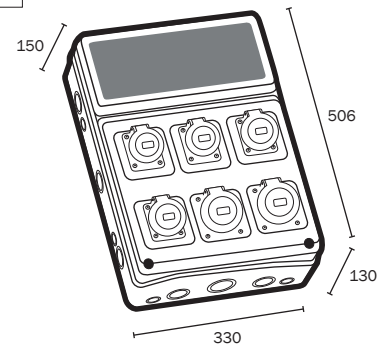

CAJA 13 ELEMENTOS BOX 13 WAY

2 tomas/sockets 2P+T, 16A 220V
2 tomas/sockets 3P+T, 16A 380V
2 tomas/sockets 3P+T, 32A 380V

■	■
1	3