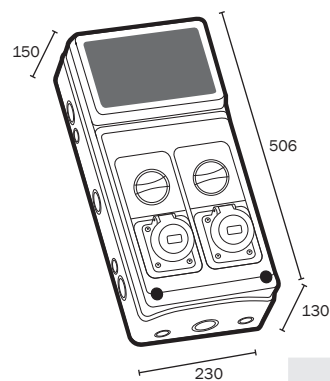

40
41

Cajas industriales cableadas - Protección IP-65
Industrial enclosures cabled - IP-65 Protection

Famatel