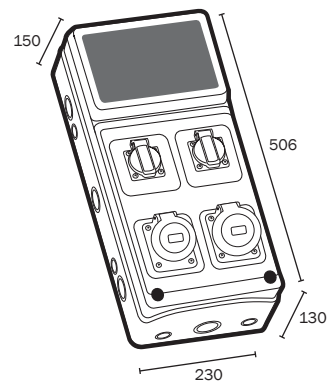

CAJA 8 ELEMENTOS BOX 8 WAY

2 tomas/sockets 2P+TTL 16A 250V
1 toma/socket 2P+T, 16A 250V
1 toma/socket 3P+T, 16A 380V

■	■
1	4