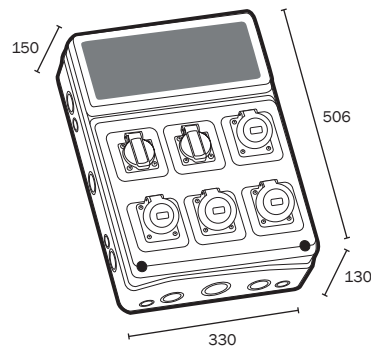

■	■
1	3

Ref. Item. 6603

**CAJA 13 ELEMENTOS BOX 13 WAY**

2 tomas/sockets 2P+TTL 16A 250V  
2 tomas/sockets 2P+T, 16A 250V  
2 tomas/sockets 3P+T, 16A 380V

■	■
1	3

Ref. Item. 6604

**CAJA 13 ELEMENTOS BOX 13 WAY**