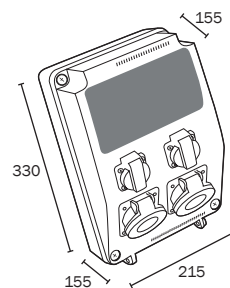

CAJA 9 ELEMENTOS BOX 9 WAY

2 tomas/sockets 2P+TTL, 16A 250V
2 tomas/sockets 3P+T, 32A 380V

■	■
1	4