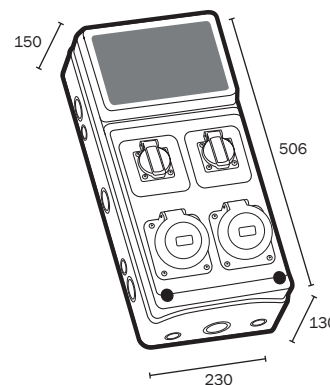

CAJA 8 ELEMENTOS BOX 8 WAY

1 toma/socket 2P+TTL, 16A 250V
2 tomas/sockets 2P+T, 16A 250V
1 toma/socket 3P+T, 16A 380V

■	■
1	4