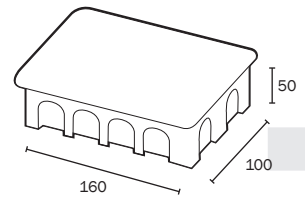

100 x 100 x 45 tapa garra metálica  
100 x 100 x 45 with clip-on cover

■	■
6	180

170  
171

Ref. Item. 3252

**CAJA BOX**

160 x 100 x 50 tapa garra metálica  
160 x 100 x 50 with clip-on cover

■	■
4	100

Ref. Item. 3253