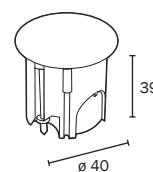

■	■
10	220

Ref. Item. 3256

**CAJA BOX**  
ø 67 x 39 para mecanismos dobles  
67 x 39 double switch box

■	■
5	120

Cajas para instalación en paredes huecas - Protección IP-30

Hollow wall junction boxes - IP-30 Protection

Famatel

Ref. Item. 3257

**CAJA BOX**

ø 67 x 45 para mecanismos triples  
67 x 45 triple switch box

■	■
6	90

Ref. Item. 3261

**NUEVO/NEW**

**CAJA BOX**

ø 67 x 45 para mecanismos cuádruples  
67 x 45 quadruple switch box

■	■
6	78

Ref. Item. 3259

**CAJA BOX**

ø 40 x 39 para punto de luz  
40 x 39 lighting junction box

■	■
10	400

Ref. Item. 3258

**CAJA BOX**

ø 67 x 39 para luminarias  
67 x 39 with hook for lighting support & cover

■	■
10	150

Ref. Item. 3260

**CAJA BOX**

ø 67 x 39 con tapa blanca  
67 x 39 switch box with white cover

■	■
8	184

Ref. Item. 3251

**CAJA BOX**