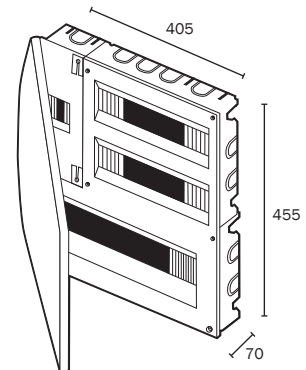

ARMARIO ENCLOSURE

ICP40 + 44 elementos puerta transparente

No enlazable

4 way + 44 way unit with transparent cover

Not linkable