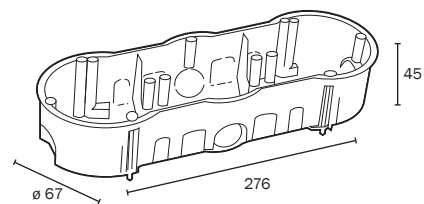

NUEVO/NEW

CAJA BOX

ø 67 x 45 para mecanismos cuádruples
67 x 45 quadruple switch box

■	■
6	78