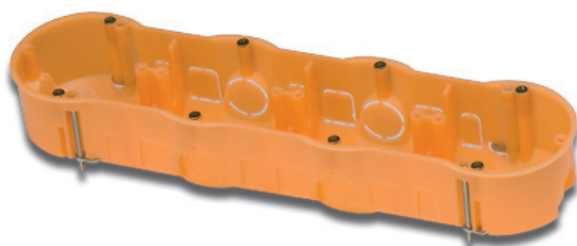

Famatel

Ref. Item. 3257

**CAJA BOX**

ø 67 x 45 para mecanismos triples  
67 x 45 triple switch box

■	■
6	90

Ref. Item. 3261

**NUEVO/NEW**

**CAJA BOX**