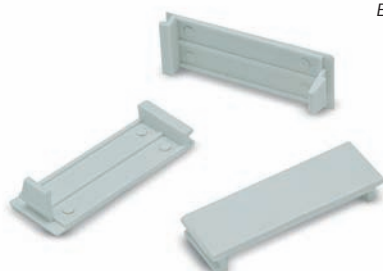

TAPETA CIEGA BLANK COVER

Tapeta ciega 1 elemento para ICP
Blank cover 1 module

■	■
25	-

Ref. Item. 3300-B

Tapeta ciega 1 elemento para NUOVA
Blank cover 1 module for NUOVA

■	■
25	-