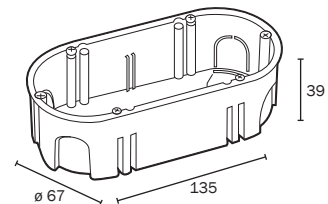

■	■
10	220

Ref. Item. 3256

**CAJA BOX**  
ø 67 x 39 para mecanismos dobles  
67 x 39 double switch box

■	■
5	120

Cajas para instalación en paredes huecas - Protección IP-30

Hollow wall junction boxes - IP-30 Protection