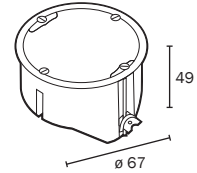

Famatel

PLA BOX

Hasta un
50%
más rápido
en sus instalaciones
para paredes huecas

Up to
50%
quicker
installation in
hollow walls

Ref. Item. 3250

CAJA BOX
ø 67 x 49 para mecanismos
67 x 49 switch box

■	■
10	150

Ref. Item. 3250-F

ACCESORIO ACCESSORY
Unión para enlazar ref 3250
Joining accessory for ref 3250

■	■
100	-

168
169

Ref. Item. 3255

CAJA BOX
ø 67 x 39 para mecanismos
67 x 39 switch box

■	■
10	220

Ref. Item. 3256

CAJA BOX
ø 67 x 39 para mecanismos dobles
67 x 39 double switch box

■	■
5	120

Cajas para instalación en paredes huecas - Protección IP-30

Hollow wall junction boxes - IP-30 Protection

Famatel