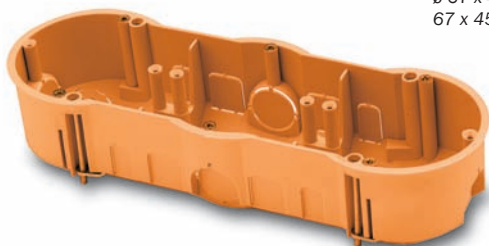

Ref. Item. 3257