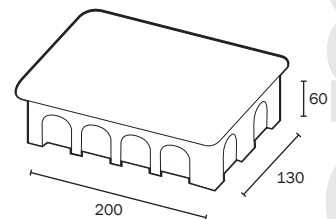

Ref. Item. 3260

CAJA BOX

ø 67 x 39 con tapa blanca
67 x 39 switch box with white cover

■	■
8	184

Ref. Item. 3251

CAJA BOX

100 x 100 x 45 tapa garra metálica
100 x 100 x 45 with clip-on cover

■	■
6	180

170
171

Ref. Item. 3252

CAJA BOX

160 x 100 x 50 tapa garra metálica
160 x 100 x 50 with clip-on cover

■	■
4	100

Ref. Item. 3253

CAJA BOX

200 x 130 x 60 tapa garra metálica
200 x 130 with clip-on cover

■	■
2	62

Famatec