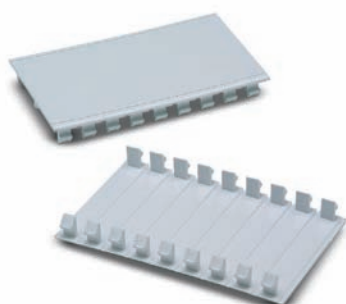

TAPETA CIEGA BLANK COVER

Tapeta retroquelada 4 elementos
Blank cover for 4 modules

■	■
6	-

Ref. Item. 3400-G

Tapeta retroquelada color gris 4 elemen-
tos
Blank cover grey colour for 4 modules

■	■
6	-