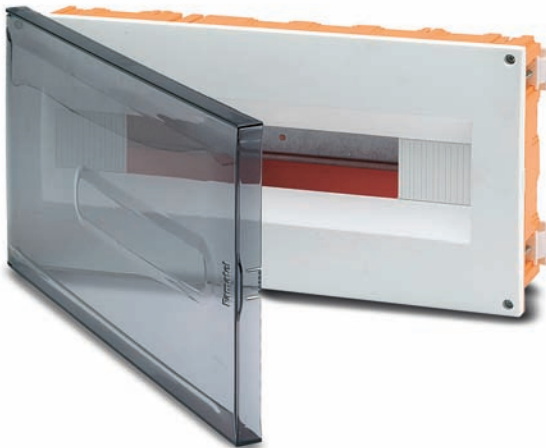

■	■
1	18

160  
161

Ref. Item. 3318-FT

**ARMARIO ENCLOSURE**  
18 elementos puerta transparente  
18 way unit with transparent cover

■	■
1	18

Famatec

Ref. Item. 3338-F

**ARMARIO ENCLOSURE**  
 38 elementos puerta opaca  
 38 way unit with opaque cover