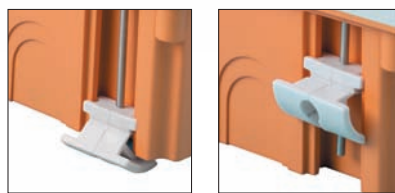

Nuevo sistema de garra patentado  
*New patented clip-on system*

Famatec

**Armarios de empotrar con puerta para paredes huecas - Protección IP-40**

**Flush mounted enclosures for hollow wall installation - IP-40 Protection**