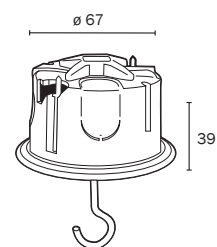

■	■
10	220

Ref. Item. 3256

**CAJA BOX**  
ø 67 x 39 para mecanismos dobles  
67 x 39 double switch box

■	■
5	120

Cajas para instalación en paredes huecas - Protección IP-30

Hollow wall junction boxes - IP-30 Protection

Famatel

Ref. Item. 3257

**CAJA BOX**

ø 67 x 45 para mecanismos triples  
67 x 45 triple switch box

■	■
6	90

Ref. Item. 3261

**NUEVO/NEW**

**CAJA BOX**

ø 67 x 45 para mecanismos cuádruples  
67 x 45 quadruple switch box

■	■
6	78

Ref. Item. 3259

**CAJA BOX**

ø 40 x 39 para punto de luz  
40 x 39 lighting junction box

■	■
10	400

Ref. Item. 3258

**CAJA BOX**

ø 67 x 39 para luminarias  
67 x 39 with hook for lighting support & cover

■	■
10	150

Ref. Item. 3260

**CAJA BOX**

ø 67 x 39 con tapa blanca  
67 x 39 switch box with white cover

■	■
8	184

Ref. Item. 3251

**CAJA BOX**