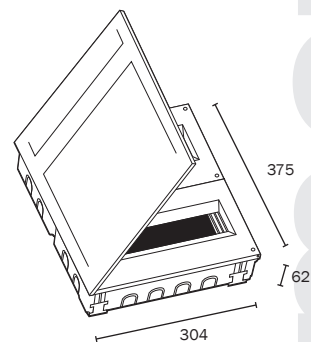

ARMARIO ENCLOSURE

ICP 40 + 22 elementos puerta transparente

No enlazable

4 way + 22 way unit with transparent cover

Not linkable