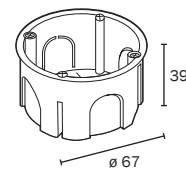

Famatel

**PLA BOX**

Hasta un  
**50%**  
más rápido  
en sus instalaciones  
para paredes huecas

Up to  
**50%**  
quicker  
installation in  
hollow walls

Ref. Item. 3250

**CAJA BOX**  
ø 67 x 49 para mecanismos  
67 x 49 switch box

■	■
10	150

Ref. Item. 3250-F

**ACCESORIO ACCESSORY**  
Unión para enlazar ref 3250  
Joining accessory for ref 3250

■	■
100	-

168  
169

Ref. Item. 3255

**CAJA BOX**  
ø 67 x 39 para mecanismos  
67 x 39 switch box

■	■
10	220

Ref. Item. 3256

**CAJA BOX**  
ø 67 x 39 para mecanismos dobles  
67 x 39 double switch box

■	■
5	120

Cajas para instalación en paredes huecas - Protección IP-30

Hollow wall junction boxes - IP-30 Protection