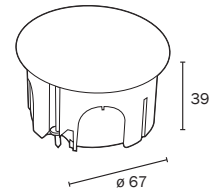

ø 67 x 45 para mecanismos cuádruples  
67 x 45 quadruple switch box

■	■
6	78

Ref. Item. 3259

**CAJA BOX**

ø 40 x 39 para punto de luz  
40 x 39 lighting junction box

■	■
10	400

Ref. Item. 3258

**CAJA BOX**

ø 67 x 39 para luminarias  
67 x 39 with hook for lighting support & cover

■	■
10	150

Ref. Item. 3260

**CAJA BOX**

ø 67 x 39 con tapa blanca  
67 x 39 switch box with white cover

■	■
8	184

Ref. Item. 3251

**CAJA BOX**

100 x 100 x 45 tapa garra metálica  
100 x 100 x 45 with clip-on cover

■	■
6	180

170  
171

Ref. Item. 3252

**CAJA BOX**

160 x 100 x 50 tapa garra metálica  
160 x 100 x 50 with clip-on cover

■	■
4	100

Ref. Item. 3253