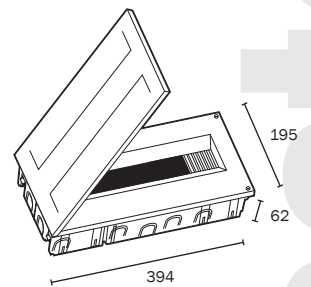

■	■
1	18

160  
161

Ref. Item. 3318-FT

**ARMARIO ENCLOSURE**  
18 elementos puerta transparente  
18 way unit with transparent cover

■	■
1	18

Famatec

Ref. Item. 3338-F

**ARMARIO ENCLOSURE**  
 38 elementos puerta opaca  
 38 way unit with opaque cover