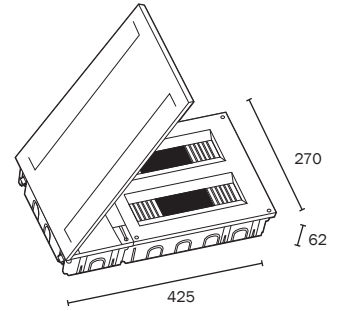

Ref. Item. 3324-F

ARMARIO ENCLOSURE

ICP 40 + 28 elementos puerta opaca
4 way + 28 way unit with opaque cover

■	■
1	10