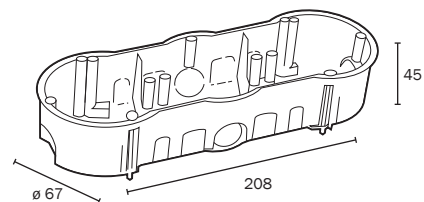

Famatel

Ref. Item. 3257

**CAJA BOX**

ø 67 x 45 para mecanismos triples  
67 x 45 triple switch box

■	■
6	90

Ref. Item. 3261

**NUEVO/NEW**

**CAJA BOX**