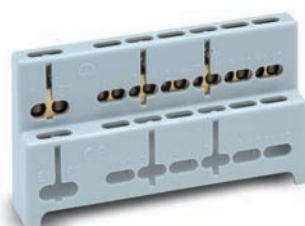

**SOPORTE REGLETAS
TERMINAL BAR**

Regleta de neutro y/o tierra NUOVA y VITA
Neutral and earth terminal bar for NUOVA, VITA series

■	■
1	-