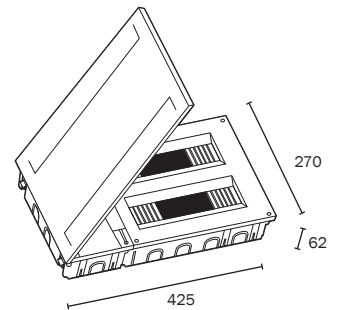

■	■
1	10

Ref. Item. 3324-FT

**ARMARIO ENCLOSURE**

ICP 40 + 28 elementos puerta transparente  
4 way + 28 way unit with transparent cover

■	■
1	10

**Puerta reversible**  
**Reversible cover**

Ref. Item. 3344-F