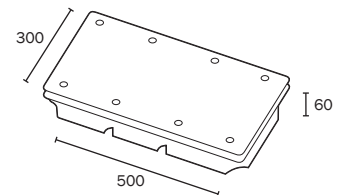

 ICT RTR TB + RDSI
 100 x 170 x 40 tapa tornillos
 100 x 170 x 40 cover with screws

	
2	40

Ref. Item. 3222

CAJA BOX

 ICT RTR RTV-TLCA
 200 x 300 x 60 tapa tornillos
 200 x 300 x 60 cover with screws

	
1	10

Ref. Item. 3223

CAJA BOX

 ICT RTR INT
 300 x 500 x 60 tapa tornillos
 300 x 500 x 60 cover with screws

	
1	4

Ref. Item. 3220

SEPARADOR DIVIDER
Separador ref. 3222/3223
Divider ref. 3222/3223

■	■
10	-

Ref. Item. T-3221

■	■
1	-

196
197

Famatec

Características Features

- Superficie o empotrables/Surface or flush mounted
- Color Blanco Ral 9010/Colour White Ral 9010
- Protección IP-34/IP-34 protection
- Instalación en interiores/For surface mounted installation
- Entrada para canalizaciones/Knock-outs for trunking
- Cierre con llave/Lock with key
- Fabricado en chapa de acero de 1,2 mm/Made with 1,2mm metal sheets
- Panel de montaje en aglomerado hidrófugo/chipboard mounting pannel