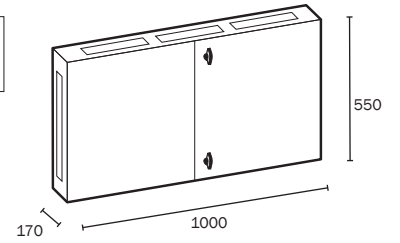

Ref. Item. 3234

ARMARIO ENCLOSURE
1000 x 550 x 160

■	■
1	1

Famatec

Características Features

- Superficie o empotrables/Surface of flush mounted
- Color Gris Ral 7032 texturado/Colour grey Ral 90232 textured
- Instalación en superficie interior IP-34/For surface mounted installation, interior only, IP-34 protection
- Instalación empotrada, interior o exterior IP-55/For flush mounted installation, either interior or exterior, IP-55 protection
- Entrada para canalizaciones/Knock-outs for trunking
- Cierre con llave/Lock with key
- Fabricado en chapa de acero de 1,2 mm/Made with 1,2mm metal sheets
- Panel de montaje en aglomerado hidrófugo/chipboard mounting pannel

Ref. Item. 3235

ARMARIO ENCLOSURE
 450 x 450 x 170

Ref. Item. 3236

ARMARIO ENCLOSURE
 700 x 500 x 170

Ref. Item. 3237

ARMARIO ENCLOSURE
550 x 1000 x 170

200
201

Ref. Item. 3238