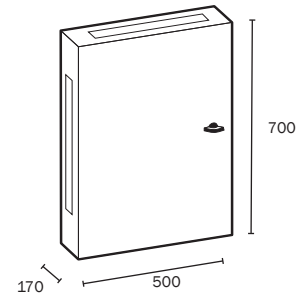

■	■
1	-

196
197

Famatec

Características Features

- Superficie o empotrables/Surface or flush mounted
- Color Blanco Ral 9010/Colour White Ral 9010
- Protección IP-34/IP-34 protection
- Instalación en interiores/For surface mounted installation
- Entrada para canalizaciones/Knock-outs for trunking
- Cierre con llave/Lock with key
- Fabricado en chapa de acero de 1,2 mm/Made with 1,2mm metal sheets
- Panel de montaje en aglomerado hidrófugo/chipboard mounting pannel

Ref. Item. 3231

ARMARIO ENCLOSURE
 450 x 450 x 160

Ref. Item. 3232

ARMARIO ENCLOSURE
 700 x 500 x 160

Ref. Item. 3233

ARMARIO ENCLOSURE
550 x 1000 x 160

■	■
1	1

198
199

Ref. Item. 3234

ARMARIO ENCLOSURE
1000 x 550 x 160

■	■
1	1

Famatec

Características Features

- Superficie o empotrables/Surface of flush mounted
- Color Gris Ral 7032 texturado/Colour grey Ral 90232 textured
- Instalación en superficie interior IP-34/For surface mounted installation, interior only, IP-34 protection
- Instalación empotrada, interior o exterior IP-55/For flush mounted installation, either interior or exterior, IP-55 protection
- Entrada para canalizaciones/Knock-outs for trunking
- Cierre con llave/Lock with key
- Fabricado en chapa de acero de 1,2 mm/Made with 1,2mm metal sheets
- Panel de montaje en aglomerado hidrófugo/chipboard mounting pannel

Ref. Item. 3235

ARMARIO ENCLOSURE
 450 x 450 x 170

Ref. Item. 3236

ARMARIO ENCLOSURE
 700 x 500 x 170

Ref. Item. 3237

ARMARIO ENCLOSURE
550 x 1000 x 170

200
201

Ref. Item. 3238