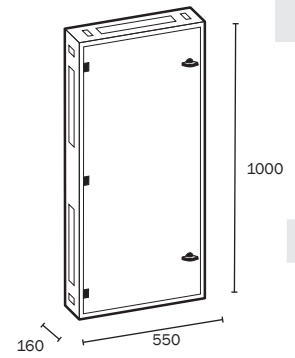

■	■
1	-

196
197

Famatec

Características Features

- Superficie o empotrables/Surface or flush mounted
- Color Blanco Ral 9010/Colour White Ral 9010
- Protección IP-34/IP-34 protection
- Instalación en interiores/For surface mounted installation
- Entrada para canalizaciones/Knock-outs for trunking
- Cierre con llave/Lock with key
- Fabricado en chapa de acero de 1,2 mm/Made with 1,2mm metal sheets
- Panel de montaje en aglomerado hidrófugo/chipboard mounting pannel

Ref. Item. 3231

ARMARIO ENCLOSURE
 450 x 450 x 160

Ref. Item. 3232

ARMARIO ENCLOSURE
 700 x 500 x 160

Ref. Item. 3233

ARMARIO ENCLOSURE
550 x 1000 x 160

■	■
1	1

198
199

Ref. Item. 3234

ARMARIO ENCLOSURE
1000 x 550 x 160

■	■
1	1

Famatec

Características Features

- Superficie o empotrables/Surface of flush mounted
- Color Gris Ral 7032 texturado/Colour grey Ral 90232 textured
- Instalación en superficie interior IP-34/For surface mounted installation, interior only, IP-34 protection
- Instalación empotrada, interior o exterior IP-55/For flush mounted installation, either interior or exterior, IP-55 protection
- Entrada para canalizaciones/Knock-outs for trunking
- Cierre con llave/Lock with key
- Fabricado en chapa de acero de 1,2 mm/Made with 1,2mm metal sheets
- Panel de montaje en aglomerado hidrófugo/chipboard mounting pannel