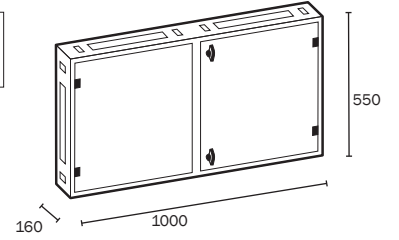

■	■
1	-

196
197

Famatec

Características Features

- Superficie o empotrables/Surface or flush mounted
- Color Blanco Ral 9010/Colour White Ral 9010
- Protección IP-34/IP-34 protection
- Instalación en interiores/For surface mounted installation
- Entrada para canalizaciones/Knock-outs for trunking
- Cierre con llave/Lock with key
- Fabricado en chapa de acero de 1,2 mm/Made with 1,2mm metal sheets
- Panel de montaje en aglomerado hidrófugo/chipboard mounting pannel

Ref. Item. 3231

ARMARIO ENCLOSURE
 450 x 450 x 160

Ref. Item. 3232

ARMARIO ENCLOSURE
 700 x 500 x 160

Ref. Item. 3233

ARMARIO ENCLOSURE
550 x 1000 x 160

■	■
1	1

198
199

Ref. Item. 3234

ARMARIO ENCLOSURE
1000 x 550 x 160

■	■
1	1

Famatec

Características Features

- Superficie o empotrables/Surface of flush mounted
- Color Gris Ral 7032 texturado/Colour grey Ral 90232 textured
- Instalación en superficie interior IP-34/For surface mounted installation, interior only, IP-34 protection
- Instalación empotrada, interior o exterior IP-55/For flush mounted installation, either interior or exterior, IP-55 protection
- Entrada para canalizaciones/Knock-outs for trunking
- Cierre con llave/Lock with key
- Fabricado en chapa de acero de 1,2 mm/Made with 1,2mm metal sheets
- Panel de montaje en aglomerado hidrófugo/chipboard mounting pannel