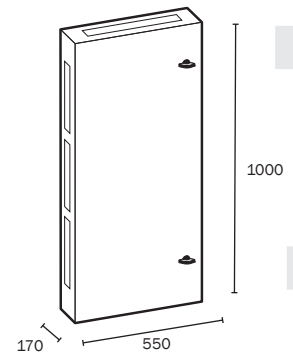

Ref. Item. 3234

ARMARIO ENCLOSURE
1000 x 550 x 160

■	■
1	1

Famatec

Características Features

- Superficie o empotrables/Surface of flush mounted
- Color Gris Ral 7032 texturado/Colour grey Ral 90232 textured
- Instalación en superficie interior IP-34/For surface mounted installation, interior only, IP-34 protection
- Instalación empotrada, interior o exterior IP-55/For flush mounted installation, either interior or exterior, IP-55 protection
- Entrada para canalizaciones/Knock-outs for trunking
- Cierre con llave/Lock with key
- Fabricado en chapa de acero de 1,2 mm/Made with 1,2mm metal sheets
- Panel de montaje en aglomerado hidrófugo/chipboard mounting pannel

Ref. Item. 3235

ARMARIO ENCLOSURE
 450 x 450 x 170

Ref. Item. 3236

ARMARIO ENCLOSURE
 700 x 500 x 170

Ref. Item. 3237

ARMARIO ENCLOSURE
550 x 1000 x 170

200
201

Ref. Item. 3238

ARMARIO ENCLOSURE
1000 x 550 x 170

Famatec