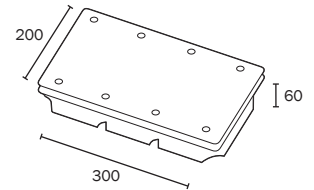

Superficie o empotrable
Wall or flush mounted

Entrada para canalizaciones
Knock-outs for trunking

Cierre con llave
Lock with key

15 años
innovando

194
195

Famatec

Ref. Item. 3221

CAJA BOX

 ICT RTR TB + RDSI
 100 x 170 x 40 tapa tornillos
 100 x 170 x 40 cover with screws

	
2	40

Ref. Item. 3222

CAJA BOX

 ICT RTR RTV-TLCA
 200 x 300 x 60 tapa tornillos
 200 x 300 x 60 cover with screws

	
1	10

Ref. Item. 3223

CAJA BOX

 ICT RTR INT
 300 x 500 x 60 tapa tornillos
 300 x 500 x 60 cover with screws

	
1	4

Ref. Item. 3220

SEPARADOR DIVIDER
Separador ref. 3222/3223
Divider ref. 3222/3223

■	■
10	-

Ref. Item. T-3221

■	■
1	-

196
197

Famatec

Características Features

- Superficie o empotrables/Surface or flush mounted
- Color Blanco Ral 9010/Colour White Ral 9010
- Protección IP-34/IP-34 protection
- Instalación en interiores/For surface mounted installation
- Entrada para canalizaciones/Knock-outs for trunking
- Cierre con llave/Lock with key
- Fabricado en chapa de acero de 1,2 mm/Made with 1,2mm metal sheets
- Panel de montaje en aglomerado hidrófugo/chipboard mounting pannel