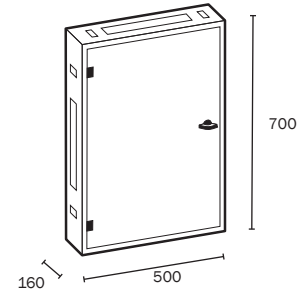

ARMARIO ENCLOSURE
700 x 500 x 160