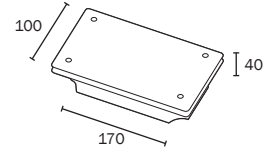

Superficie o empotrable
Wall or flush mounted

Entrada para canalizaciones
Knock-outs for trunking

Cierre con llave
Lock with key

15 años
innovando

194
195

Famatec

Ref. Item. 3221

CAJA BOX

 ICT RTR TB + RDSI
 100 x 170 x 40 tapa tornillos
 100 x 170 x 40 cover with screws

	
2	40

Ref. Item. 3222

CAJA BOX

 ICT RTR RTV-TLCA
 200 x 300 x 60 tapa tornillos
 200 x 300 x 60 cover with screws

	
1	10

Ref. Item. 3223

CAJA BOX

 ICT RTR INT
 300 x 500 x 60 tapa tornillos
 300 x 500 x 60 cover with screws

	
1	4

Ref. Item. 3220

SEPARADOR DIVIDER
Separador ref. 3222/3223
Divider ref. 3222/3223

■	■
10	-

Ref. Item. T-3221

■	■
1	-

196
197

Famatec

Características Features

- Superficie o empotrables/Surface or flush mounted
- Color Blanco Ral 9010/Colour White Ral 9010
- Protección IP-34/IP-34 protection
- Instalación en interiores/For surface mounted installation
- Entrada para canalizaciones/Knock-outs for trunking
- Cierre con llave/Lock with key
- Fabricado en chapa de acero de 1,2 mm/Made with 1,2mm metal sheets
- Panel de montaje en aglomerado hidrófugo/chipboard mounting pannel