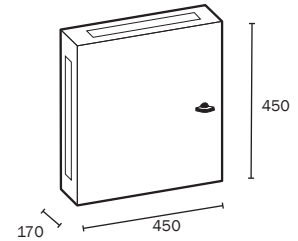

Ref. Item. 3231

ARMARIO ENCLOSURE
 450 x 450 x 160

Ref. Item. 3232

ARMARIO ENCLOSURE
 700 x 500 x 160

Ref. Item. 3233

ARMARIO ENCLOSURE
550 x 1000 x 160

■	■
1	1

198
199

Ref. Item. 3234

ARMARIO ENCLOSURE
1000 x 550 x 160

■	■
1	1

Famatec

Características Features

- Superficie o empotrables/Surface of flush mounted
- Color Gris Ral 7032 texturado/Colour grey Ral 90232 textured
- Instalación en superficie interior IP-34/For surface mounted installation, interior only, IP-34 protection
- Instalación empotrada, interior o exterior IP-55/For flush mounted installation, either interior or exterior, IP-55 protection
- Entrada para canalizaciones/Knock-outs for trunking
- Cierre con llave/Lock with key
- Fabricado en chapa de acero de 1,2 mm/Made with 1,2mm metal sheets
- Panel de montaje en aglomerado hidrófugo/chipboard mounting pannel

Ref. Item. 3235

ARMARIO ENCLOSURE
 450 x 450 x 170

Ref. Item. 3236

ARMARIO ENCLOSURE
 700 x 500 x 170

Ref. Item. 3237

ARMARIO ENCLOSURE
550 x 1000 x 170

200
201

Ref. Item. 3238