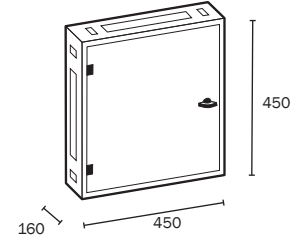

Características Features

- Superficie o empotrables/Surface or flush mounted
- Color Blanco Ral 9010/Colour White Ral 9010
- Protección IP-34/IP-34 protection
- Instalación en interiores/For surface mounted installation
- Entrada para canalizaciones/Knock-outs for trunking
- Cierre con llave/Lock with key
- Fabricado en chapa de acero de 1,2 mm/Made with 1,2mm metal sheets
- Panel de montaje en aglomerado hidrófugo/chipboard mounting pannel

Ref. Item. 3231

ARMARIO ENCLOSURE
450 x 450 x 160